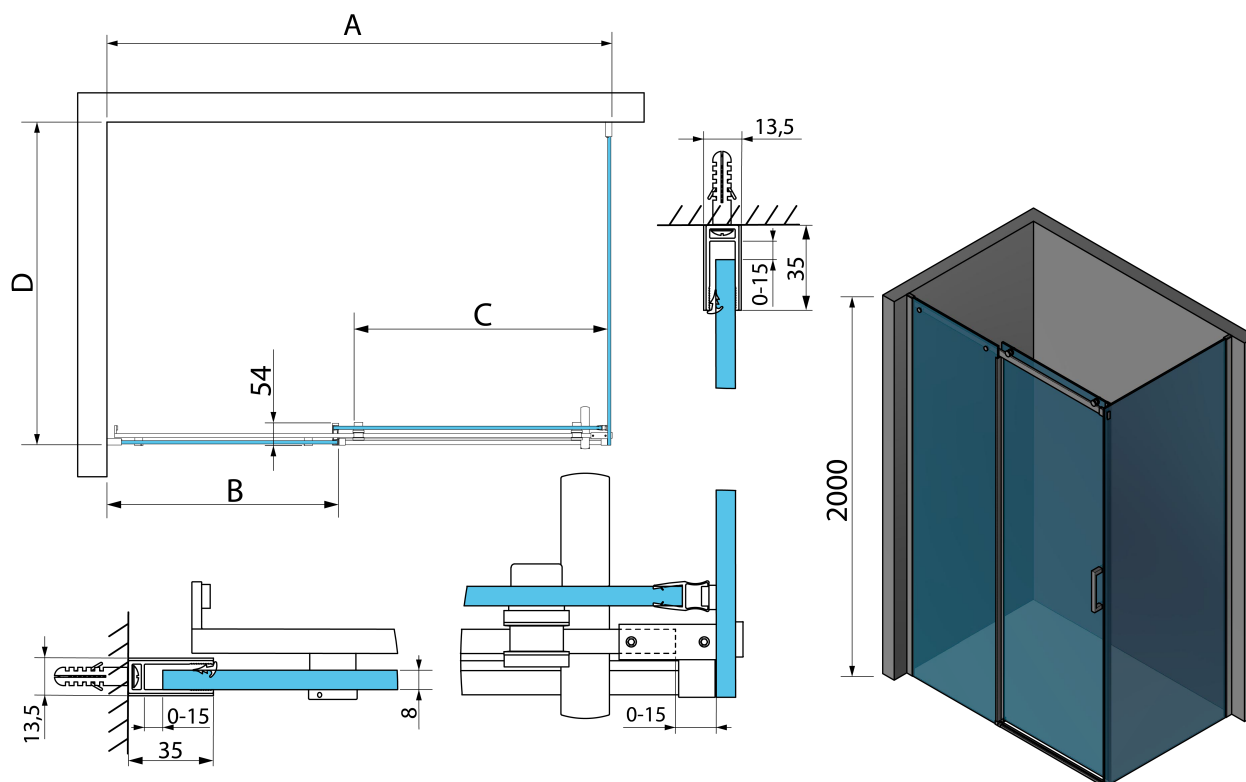

Hĺbka: 1000 mm

Vlastnosti

Farba profilu: Chróm - Leštený hliník

Tvar: Obdĺžnikové zásteny

Typ otvárania: Posuvné

Smer otvárania: Univerzálne

Šírka vstupu: 646 mm

Typ výplne: Číre sklo

Úprava skla: Antidrop

Hrúbka skla: 8 mm

Vlastnosti: Bezrámové prevedenie

Hmotnosť / ks: 101.1 kg

Balenie: 4 ks

Záruka: 2 roky

THRON SQUARE obdĺžnikový sprchový kút 1500x1000mm, hranaté pojazdy

Technický list

MODEL	A	B	C	D
TL1070-500x	990-1020	458mm	396mm	680-695
TL1080-500x	990-1020	458mm	396mm	780-795
TL1090-500x	990-1020	458mm	396mm	880-895
TL1010-500x	990-1020	458mm	396mm	980-995
TL1170-500x	1090-1110	508mm	446mm	680-695
TL1180-500x	1090-1110	508mm	446mm	780-795
TL1190-500x	1090-1110	508mm	446mm	880-895
TL1110-500x	1090-1110	508mm	446mm	980-995
TL1270-500x	1190-1210	558mm	496mm	680-695
TL1280-500x	1190-1210	558mm	496mm	780-795
TL1290-500x	1190-1210	558mm	496mm	880-895
TL1210-500x	1190-1210	558mm	496mm	980-995
TL1370-500x	1290-1310	608mm	546mm	680-695
TL1380-500x	1290-1310	608mm	546mm	780-795

MODEL	A	B	C	D
TL1390-500x	1290-1310	608mm	546mm	880-895
TL1310-500x	1290-1310	608mm	546mm	980-995
TL1470-500x	1390-1410	658mm	596mm	680-695
TL1480-500x	1390-1410	658mm	596mm	780-795
TL1490-500x	1390-1410	658mm	596mm	880-895
TL1410-500x	1390-1410	658mm	596mm	980-995
TL1570-500x	1490-1510	708mm	646mm	680-695
TL1580-500x	1490-1510	708mm	646mm	780-795
TL1590-500x	1490-1510	708mm	646mm	880-895
TL1510-500x	1490-1510	708mm	646mm	980-995
TL1670-500x	1590-1610	808mm	646mm	680-695
TL1680-500x	1590-1610	808mm	646mm	780-795
TL1690-500x	1590-1610	808mm	646mm	880-895
TL1610-500x	1590-1610	808mm	646mm	980-995