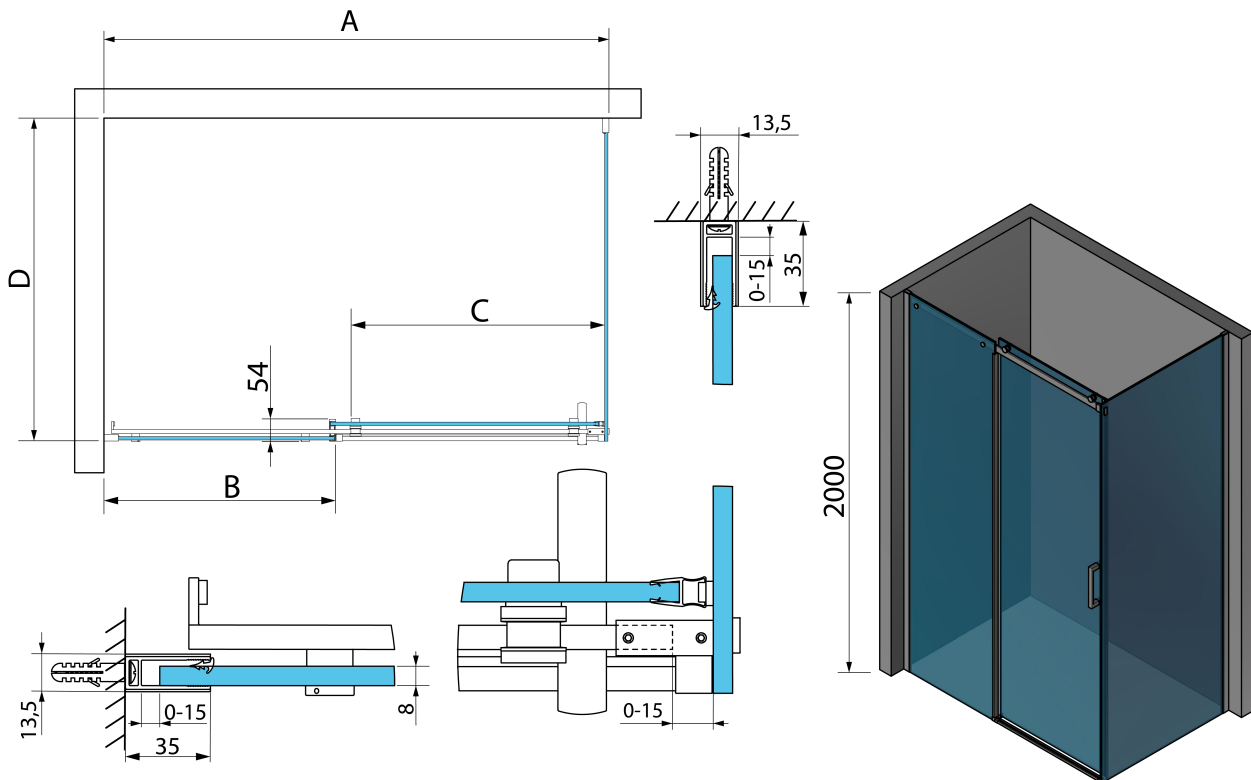

Hĺbka: 800 mm

Vlastnosti

Farba profilu: Chróm - Leštený hliník

Tvar: Obdĺžnikové zásteny

Typ otvárania: Posuvné

Smer otvárania: Univerzálne

Šírka vstupu: 646 mm

Typ výplne: Číre sklo

Úprava skla: Antidrop

Hrúbka skla: 8 mm

Vlastnosti: Bezrámové prevedenie

Hmotnosť / ks: 93.1 kg

Balenie: 4 ks

Záruka: 2 roky

THRON SQUARE obdĺžnikový sprchový kút 1500x800mm, hranaté pojazdy

Technický list

MODEL	A	B	C	D
TL1070-500x	990-1020	458mm	396mm	680-695
TL1080-500x	990-1020	458mm	396mm	780-795
TL1090-500x	990-1020	458mm	396mm	880-895
TL1010-500x	990-1020	458mm	396mm	980-995
TL1170-500x	1090-1110	508mm	446mm	680-695
TL1180-500x	1090-1110	508mm	446mm	780-795
TL1190-500x	1090-1110	508mm	446mm	880-895
TL1110-500x	1090-1110	508mm	446mm	980-995
TL1270-500x	1190-1210	558mm	496mm	680-695
TL1280-500x	1190-1210	558mm	496mm	780-795
TL1290-500x	1190-1210	558mm	496mm	880-895
TL1210-500x	1190-1210	558mm	496mm	980-995
TL1370-500x	1290-1310	608mm	546mm	680-695
TL1380-500x	1290-1310	608mm	546mm	780-795

MODEL	A	B	C	D
TL1390-500x	1290-1310	608mm	546mm	880-895
TL1310-500x	1290-1310	608mm	546mm	980-995
TL1470-500x	1390-1410	658mm	596mm	680-695
TL1480-500x	1390-1410	658mm	596mm	780-795
TL1490-500x	1390-1410	658mm	596mm	880-895
TL1410-500x	1390-1410	658mm	596mm	980-995
TL1570-500x	1490-1510	708mm	646mm	680-695
TL1580-500x	1490-1510	708mm	646mm	780-795
TL1590-500x	1490-1510	708mm	646mm	880-895
TL1510-500x	1490-1510	708mm	646mm	980-995
TL1670-500x	1590-1610	808mm	646mm	680-695
TL1680-500x	1590-1610	808mm	646mm	780-795
TL1690-500x	1590-1610	808mm	646mm	880-895
TL1610-500x	1590-1610	808mm	646mm	980-995