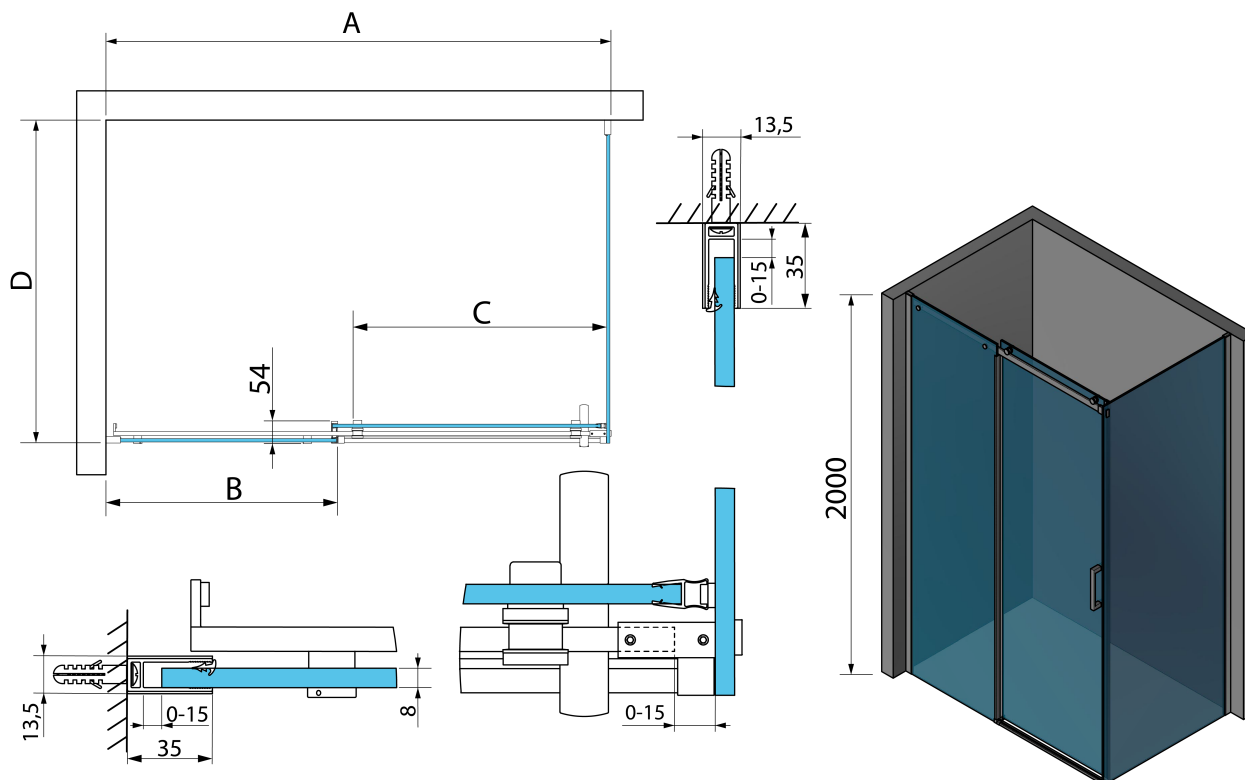

## Rozmery

Šírka: 1400 mm

Výška: 2000 mm

Hĺbka: 1000 mm

## Vlastnosti

Farba profilu: Chróm - Leštený hliník

Tvar: Obdĺžnikové zásteny

Typ otvárania: Posuvné

Smer otvárania: Univerzálne

Šírka vstupu: 596 mm

Typ výplne: Číre sklo

Úprava skla: Antidrop

# THRON SQUARE obdĺžnikový sprchový kút 1400x1000mm, hranaté pojazdy

## Technický list

MODEL	A	B	C	D
TL1070-500x	990-1020	458mm	396mm	680-695
TL1080-500x	990-1020	458mm	396mm	780-795
TL1090-500x	990-1020	458mm	396mm	880-895
TL1010-500x	990-1020	458mm	396mm	980-995
TL1170-500x	1090-1110	508mm	446mm	680-695
TL1180-500x	1090-1110	508mm	446mm	780-795
TL1190-500x	1090-1110	508mm	446mm	880-895
TL1110-500x	1090-1110	508mm	446mm	980-995
TL1270-500x	1190-1210	558mm	496mm	680-695
TL1280-500x	1190-1210	558mm	496mm	780-795
TL1290-500x	1190-1210	558mm	496mm	880-895
TL1210-500x	1190-1210	558mm	496mm	980-995
TL1370-500x	1290-1310	608mm	546mm	680-695
TL1380-500x	1290-1310	608mm	546mm	780-795