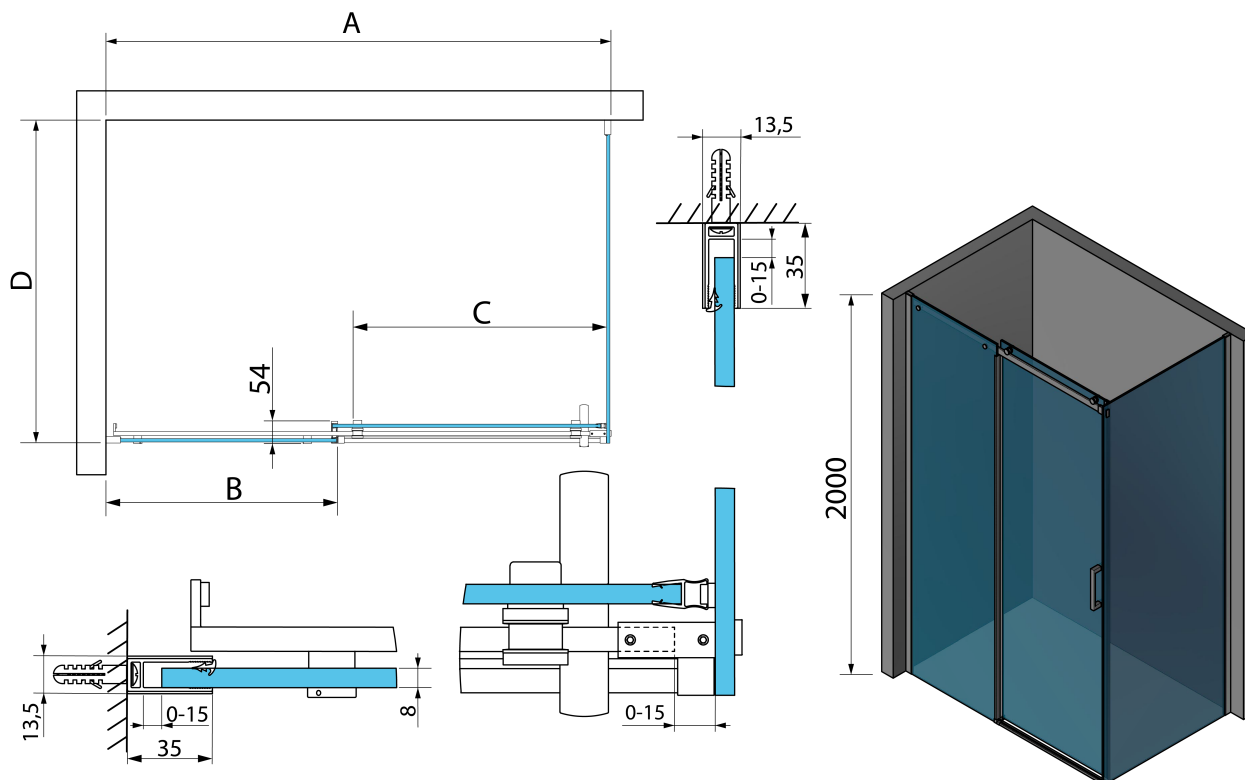

Hĺbka: 800 mm

Vlastnosti

Farba profilu: Chróm - Leštený hliník

Tvar: Obdĺžnikové zásteny

Typ otvárania: Posuvné

Smer otvárania: Univerzálne

Šírka vstupu: 596 mm

Typ výplne: Číre sklo

Úprava skla: Antidrop

Hrúbka skla: 8 mm

Vlastnosti: Bezrámové prevedenie

Hmotnosť / ks: 90.1 kg

Balenie: 3 ks

Záruka: 2 roky

THRON SQUARE obdĺžnikový sprchový kút 1400x800mm, hranaté pojazdy

Technický list

MODEL	A	B	C	D
TL1070-500x	990-1020	458mm	396mm	680-695
TL1080-500x	990-1020	458mm	396mm	780-795
TL1090-500x	990-1020	458mm	396mm	880-895
TL1010-500x	990-1020	458mm	396mm	980-995
TL1170-500x	1090-1110	508mm	446mm	680-695
TL1180-500x	1090-1110	508mm	446mm	780-795
TL1190-500x	1090-1110	508mm	446mm	880-895
TL1110-500x	1090-1110	508mm	446mm	980-995
TL1270-500x	1190-1210	558mm	496mm	680-695
TL1280-500x	1190-1210	558mm	496mm	780-795
TL1290-500x	1190-1210	558mm	496mm	880-895
TL1210-500x	1190-1210	558mm	496mm	980-995
TL1370-500x	1290-1310	608mm	546mm	680-695
TL1380-500x	1290-1310	608mm	546mm	780-795

MODEL	A	B	C	D
TL1390-500x	1290-1310	608mm	546mm	880-895
TL1310-500x	1290-1310	608mm	546mm	980-995
TL1470-500x	1390-1410	658mm	596mm	680-695
TL1480-500x	1390-1410	658mm	596mm	780-795
TL1490-500x	1390-1410	658mm	596mm	880-895
TL1410-500x	1390-1410	658mm	596mm	980-995
TL1570-500x	1490-1510	708mm	646mm	680-695
TL1580-500x	1490-1510	708mm	646mm	780-795
TL1590-500x	1490-1510	708mm	646mm	880-895
TL1510-500x	1490-1510	708mm	646mm	980-995
TL1670-500x	1590-1610	808mm	646mm	680-695
TL1680-500x	1590-1610	808mm	646mm	780-795
TL1690-500x	1590-1610	808mm	646mm	880-895
TL1610-500x	1590-1610	808mm	646mm	980-995