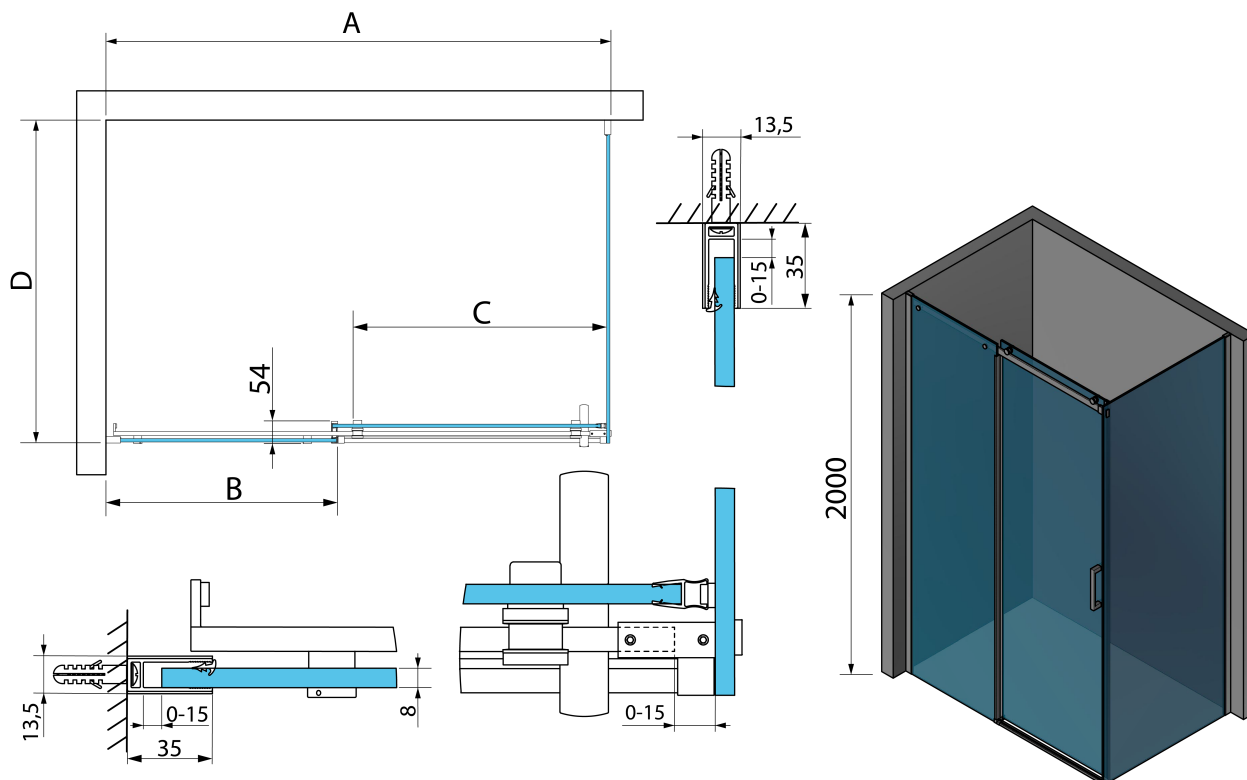

Hĺbka: 900 mm

Vlastnosti

Farba profilu: Chróm - Leštený hliník

Tvar: Obdĺžnikové zásteny

Typ otvárania: Posuvné

Smer otvárania: Univerzálne

Šírka vstupu: 546 mm

Typ výplne: Číre sklo

Úprava skla: Antidrop

Hrúbka skla: 8 mm

Vlastnosti: Bezrámové prevedenie

Hmotnosť / ks: 90.1 kg

Balenie: 3 ks

Záruka: 2 roky

THRON SQUARE obdĺžnikový sprchový kút 1300x900mm, hranaté pojazdy

Technický list

| MODEL | A | B | C | D |
|-------------|-----------|-------|-------|---------|
| TL1070-500x | 990-1020 | 458mm | 396mm | 680-695 |
| TL1080-500x | 990-1020 | 458mm | 396mm | 780-795 |
| TL1090-500x | 990-1020 | 458mm | 396mm | 880-895 |
| TL1010-500x | 990-1020 | 458mm | 396mm | 980-995 |
| TL1170-500x | 1090-1110 | 508mm | 446mm | 680-695 |
| TL1180-500x | 1090-1110 | 508mm | 446mm | 780-795 |
| TL1190-500x | 1090-1110 | 508mm | 446mm | 880-895 |
| TL1110-500x | 1090-1110 | 508mm | 446mm | 980-995 |
| TL1270-500x | 1190-1210 | 558mm | 496mm | 680-695 |
| TL1280-500x | 1190-1210 | 558mm | 496mm | 780-795 |
| TL1290-500x | 1190-1210 | 558mm | 496mm | 880-895 |
| TL1210-500x | 1190-1210 | 558mm | 496mm | 980-995 |
| TL1370-500x | 1290-1310 | 608mm | 546mm | 680-695 |
| TL1380-500x | 1290-1310 | 608mm | 546mm | 780-795 |