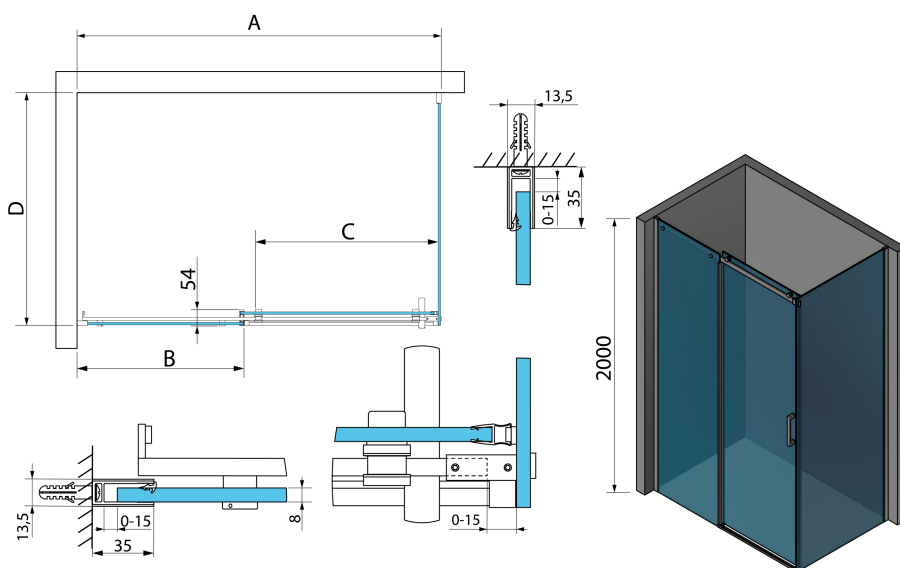

THRON SQUARE obdĺžnikový sprchový kút 1200x800mm, hranaté pojazdy

Objednací kód: TL1280-5002

Rozmery

Šírka: 1200 mm
Výška: 2000 mm
Hĺbka: 800 mm

Vlastnosti

Záruka: 2 roky

Technický list

MODEL	A	B	C	D
TL1070-500x	990-1020	458mm	396mm	680-695
TL1080-500x	990-1020	458mm	396mm	780-795
TL1090-500x	990-1020	458mm	396mm	880-895
TL1010-500x	990-1020	458mm	396mm	980-995
TL1170-500x	1090-1110	508mm	446mm	680-695
TL1180-500x	1090-1110	508mm	446mm	780-795
TL1190-500x	1090-1110	508mm	446mm	880-895
TL1110-500x	1090-1110	508mm	446mm	980-995
TL1270-500x	1190-1210	558mm	496mm	680-695
TL1280-500x	1190-1210	558mm	496mm	780-795
TL1290-500x	1190-1210	558mm	496mm	880-895
TL1210-500x	1190-1210	558mm	496mm	980-995
TL1370-500x	1290-1310	608mm	546mm	680-695
TL1380-500x	1290-1310	608mm	546mm	780-795

MODEL	A	B	C	D
TL1390-500x	1290-1310	608mm	546mm	880-895
TL1310-500x	1290-1310	608mm	546mm	980-995
TL1470-500x	1390-1410	658mm	596mm	680-695
TL1480-500x	1390-1410	658mm	596mm	780-795
TL1490-500x	1390-1410	658mm	596mm	880-895
TL1410-500x	1390-1410	658mm	596mm	980-995
TL1570-500x	1490-1510	708mm	646mm	680-695
TL1580-500x	1490-1510	708mm	646mm	780-795
TL1590-500x	1490-1510	708mm	646mm	880-895
TL1510-500x	1490-1510	708mm	646mm	980-995
TL1670-500x	1590-1610	808mm	646mm	680-695
TL1680-500x	1590-1610	808mm	646mm	780-795
TL1690-500x	1590-1610	808mm	646mm	880-895
TL1610-500x	1590-1610	808mm	646mm	980-995