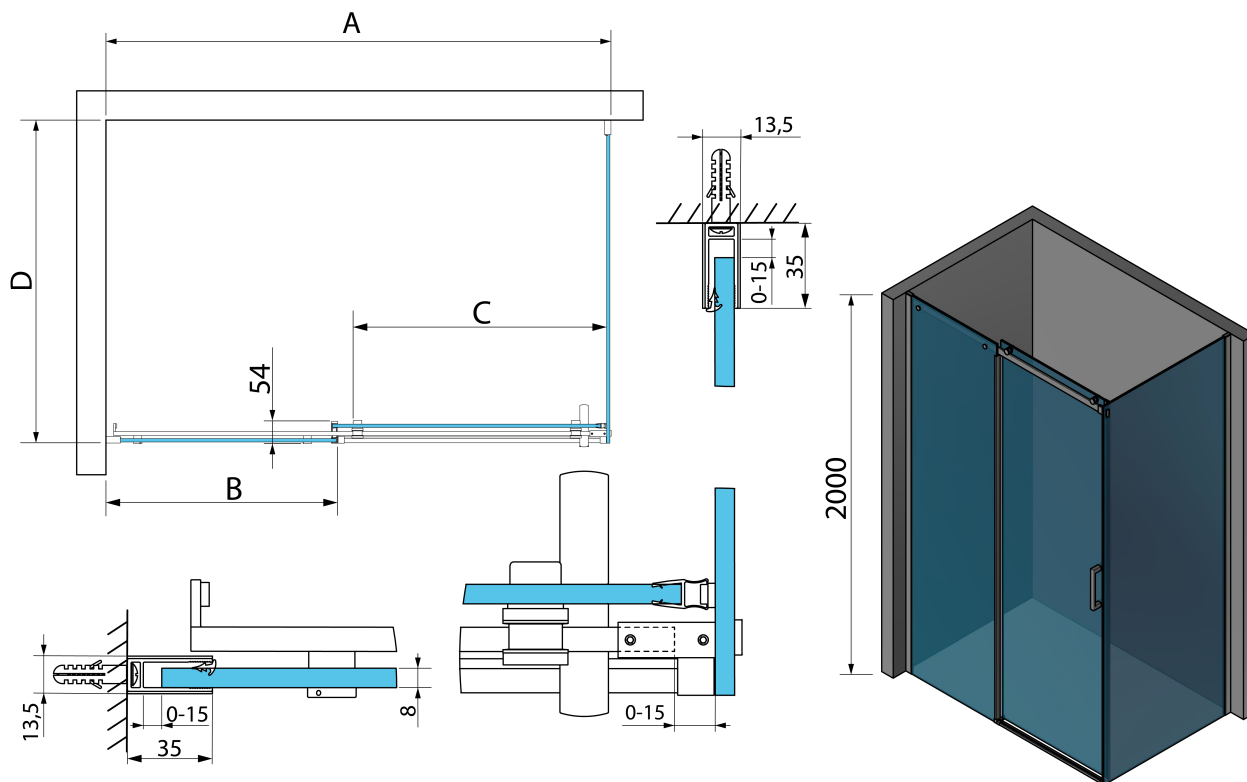

Hĺbka: 700 mm

Vlastnosti

Farba profilu: Chróm - Leštený hliník

Tvar: Obdĺžnikové zásteny

Typ otvárania: Posuvné

Smer otvárania: Univerzálne

Šírka vstupu: 496 mm

Typ výplne: Číre sklo

Úprava skla: Antidrop

Hrúbka skla: 8 mm

Vlastnosti: Bezrámové prevedenie

Hmotnosť / ks: 78.1 kg

Balenie: 3 ks

Záruka: 2 roky

THRON SQUARE obdĺžnikový sprchový kút 1200x700mm, hranaté pojazdy

Technický list

MODEL	A	B	C	D
TL1070-500x	990-1020	458mm	396mm	680-695
TL1080-500x	990-1020	458mm	396mm	780-795
TL1090-500x	990-1020	458mm	396mm	880-895
TL1010-500x	990-1020	458mm	396mm	980-995
TL1170-500x	1090-1110	508mm	446mm	680-695
TL1180-500x	1090-1110	508mm	446mm	780-795
TL1190-500x	1090-1110	508mm	446mm	880-895
TL1110-500x	1090-1110	508mm	446mm	980-995
TL1270-500x	1190-1210	558mm	496mm	680-695
TL1280-500x	1190-1210	558mm	496mm	780-795
TL1290-500x	1190-1210	558mm	496mm	880-895
TL1210-500x	1190-1210	558mm	496mm	980-995
TL1370-500x	1290-1310	608mm	546mm	680-695
TL1380-500x	1290-1310	608mm	546mm	780-795

MODEL	A	B	C	D
TL1390-500x	1290-1310	608mm	546mm	880-895
TL1310-500x	1290-1310	608mm	546mm	980-995
TL1470-500x	1390-1410	658mm	596mm	680-695
TL1480-500x	1390-1410	658mm	596mm	780-795
TL1490-500x	1390-1410	658mm	596mm	880-895
TL1410-500x	1390-1410	658mm	596mm	980-995
TL1570-500x	1490-1510	708mm	646mm	680-695
TL1580-500x	1490-1510	708mm	646mm	780-795
TL1590-500x	1490-1510	708mm	646mm	880-895
TL1510-500x	1490-1510	708mm	646mm	980-995
TL1670-500x	1590-1610	808mm	646mm	680-695
TL1680-500x	1590-1610	808mm	646mm	780-795
TL1690-500x	1590-1610	808mm	646mm	880-895
TL1610-500x	1590-1610	808mm	646mm	980-995