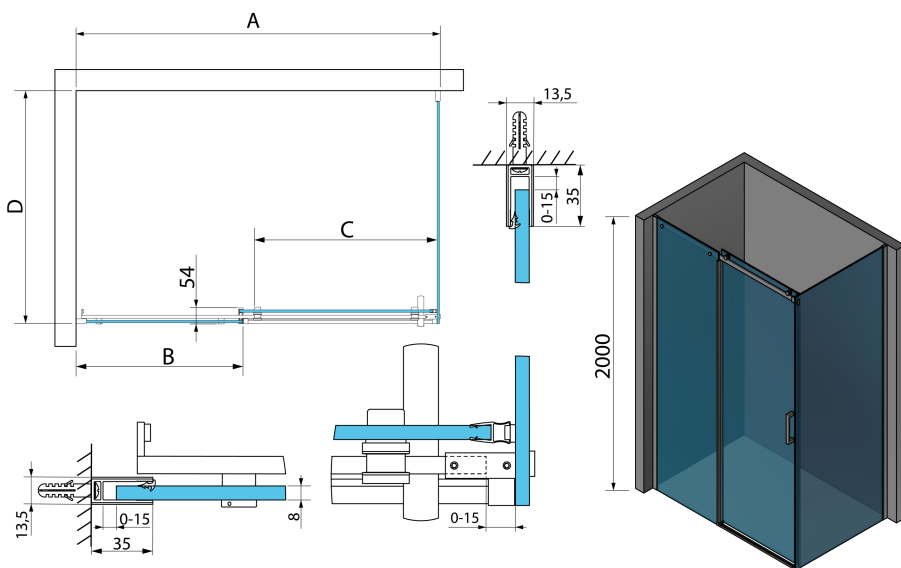

THRON SQUARE obdĺžnikový sprchový kút 1100x800mm, hranaté pojazdy

Objednací kód: TL1180-5002

Rozmery

Šírka: 1100 mm
Výška: 2000 mm
Hĺbka: 800 mm

Vlastnosti

Záruka: 2 roky

Technický list

MODEL	A	B	C	D
TL1070-500x	990-1020	458mm	396mm	680-695
TL1080-500x	990-1020	458mm	396mm	780-795
TL1090-500x	990-1020	458mm	396mm	880-895
TL1010-500x	990-1020	458mm	396mm	980-995
TL1170-500x	1090-1110	508mm	446mm	680-695
TL1180-500x	1090-1110	508mm	446mm	780-795
TL1190-500x	1090-1110	508mm	446mm	880-895
TL1110-500x	1090-1110	508mm	446mm	980-995
TL1270-500x	1190-1210	558mm	496mm	680-695
TL1280-500x	1190-1210	558mm	496mm	780-795
TL1290-500x	1190-1210	558mm	496mm	880-895
TL1210-500x	1190-1210	558mm	496mm	980-995
TL1370-500x	1290-1310	608mm	546mm	680-695
TL1380-500x	1290-1310	608mm	546mm	780-795

MODEL	A	B	C	D
TL1390-500x	1290-1310	608mm	546mm	880-895
TL1310-500x	1290-1310	608mm	546mm	980-995
TL1470-500x	1390-1410	658mm	596mm	680-695
TL1480-500x	1390-1410	658mm	596mm	780-795
TL1490-500x	1390-1410	658mm	596mm	880-895
TL1410-500x	1390-1410	658mm	596mm	980-995
TL1570-500x	1490-1510	708mm	646mm	680-695
TL1580-500x	1490-1510	708mm	646mm	780-795
TL1590-500x	1490-1510	708mm	646mm	880-895
TL1510-500x	1490-1510	708mm	646mm	980-995
TL1670-500x	1590-1610	808mm	646mm	680-695
TL1680-500x	1590-1610	808mm	646mm	780-795
TL1690-500x	1590-1610	808mm	646mm	880-895
TL1610-500x	1590-1610	808mm	646mm	980-995