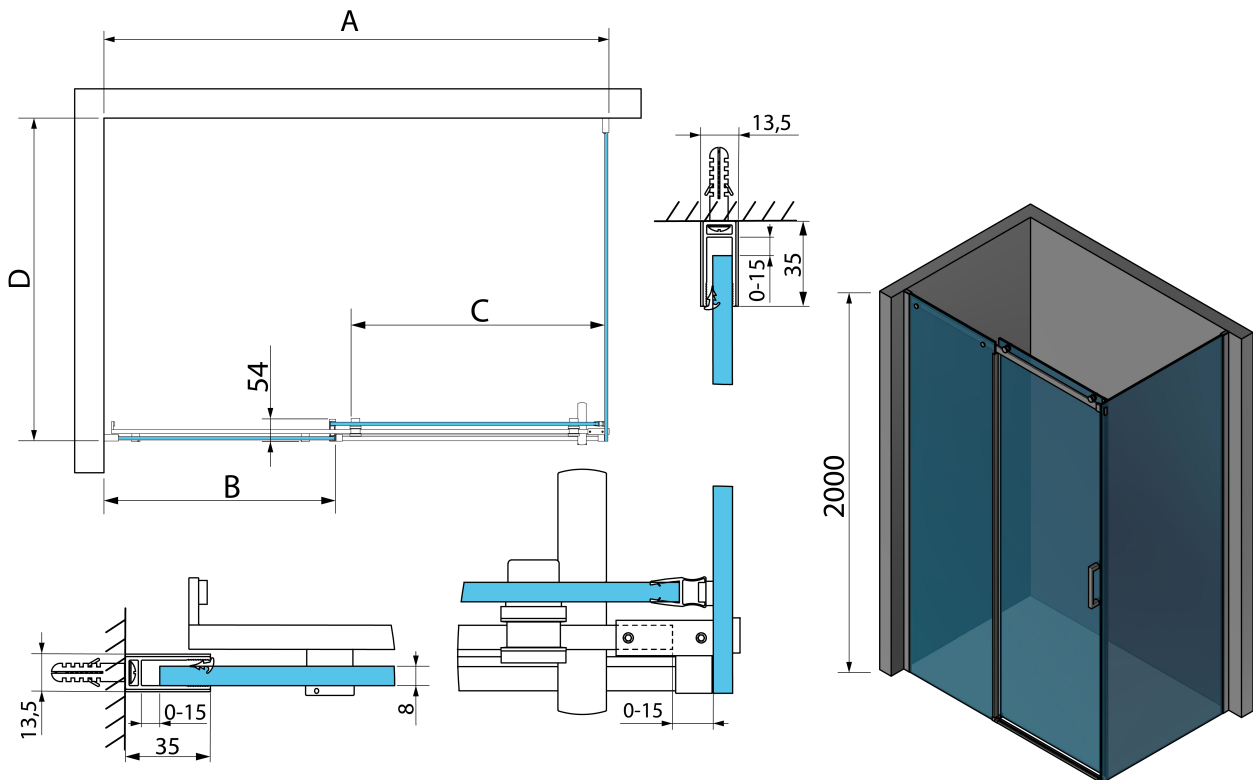

## Rozmery

Šírka: 1100 mm

Výška: 2000 mm

Hĺbka: 700 mm

## Vlastnosti

Farba profilu: Chróm - Leštený hliník

Tvar: Obdĺžnikové zásteny

Typ otvárania: Posuvné

Smer otvárania: Univerzálne

Šírka vstupu: 446 mm

Typ výplne: Číre sklo

Úprava skla: Antidrop

# THRON SQUARE obdĺžnikový sprchový kút 1100x700mm, hranaté pojazdy

## Technický list

MODEL	A	B	C	D
TL1070-500x	990-1020	458mm	396mm	680-695
TL1080-500x	990-1020	458mm	396mm	780-795
TL1090-500x	990-1020	458mm	396mm	880-895
TL1010-500x	990-1020	458mm	396mm	980-995
TL1170-500x	1090-1110	508mm	446mm	680-695
TL1180-500x	1090-1110	508mm	446mm	780-795
TL1190-500x	1090-1110	508mm	446mm	880-895
TL1110-500x	1090-1110	508mm	446mm	980-995
TL1270-500x	1190-1210	558mm	496mm	680-695
TL1280-500x	1190-1210	558mm	496mm	780-795
TL1290-500x	1190-1210	558mm	496mm	880-895
TL1210-500x	1190-1210	558mm	496mm	980-995
TL1370-500x	1290-1310	608mm	546mm	680-695
TL1380-500x	1290-1310	608mm	546mm	780-795