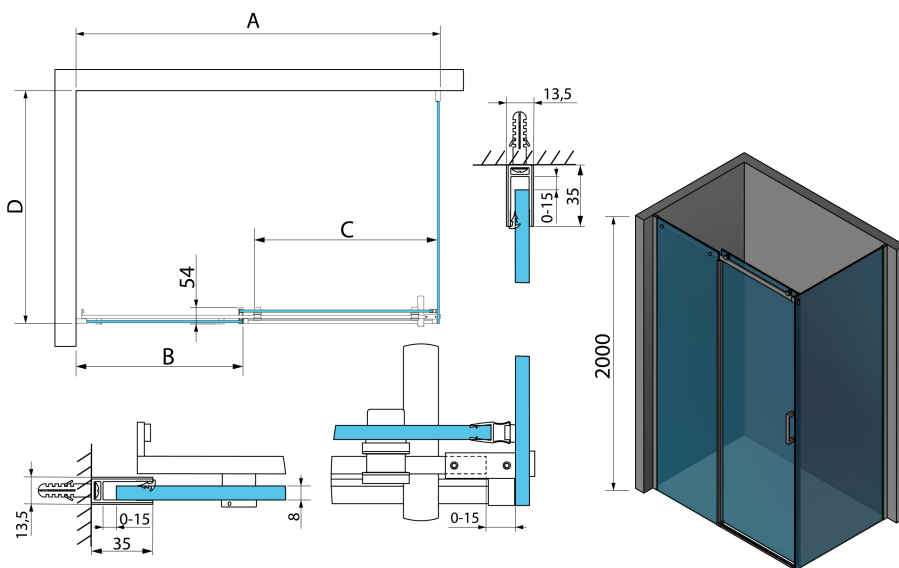

THRON SQUARE obdĺžnikový sprchový kút 1100x700mm, hranaté pojazdy

Objednací kód: TL1170-5002

Rozměry

Šírka: 1100 mm
Výška: 2000 mm
Hĺbka: 700 mm

Vlastnosti

Záruka: 2 roky

Technický list

MODEL	A	B	C	D
TL1070-500x	990-1020	458mm	396mm	680-695
TL1080-500x	990-1020	458mm	396mm	780-795
TL1090-500x	990-1020	458mm	396mm	880-895
TL1010-500x	990-1020	458mm	396mm	980-995
TL1170-500x	1090-1110	508mm	446mm	680-695
TL1180-500x	1090-1110	508mm	446mm	780-795
TL1190-500x	1090-1110	508mm	446mm	880-895
TL1110-500x	1090-1110	508mm	446mm	980-995
TL1270-500x	1190-1210	558mm	496mm	680-695
TL1280-500x	1190-1210	558mm	496mm	780-795
TL1290-500x	1190-1210	558mm	496mm	880-895
TL1210-500x	1190-1210	558mm	496mm	980-995
TL1370-500x	1290-1310	608mm	546mm	680-695
TL1380-500x	1290-1310	608mm	546mm	780-795

MODEL	A	B	C	D
TL1390-500x	1290-1310	608mm	546mm	880-895
TL1310-500x	1290-1310	608mm	546mm	980-995
TL1470-500x	1390-1410	658mm	596mm	680-695
TL1480-500x	1390-1410	658mm	596mm	780-795
TL1490-500x	1390-1410	658mm	596mm	880-895
TL1410-500x	1390-1410	658mm	596mm	980-995
TL1570-500x	1490-1510	708mm	646mm	680-695
TL1580-500x	1490-1510	708mm	646mm	780-795
TL1590-500x	1490-1510	708mm	646mm	880-895
TL1510-500x	1490-1510	708mm	646mm	980-995
TL1670-500x	1590-1610	808mm	646mm	680-695
TL1680-500x	1590-1610	808mm	646mm	780-795
TL1690-500x	1590-1610	808mm	646mm	880-895
TL1610-500x	1590-1610	808mm	646mm	980-995