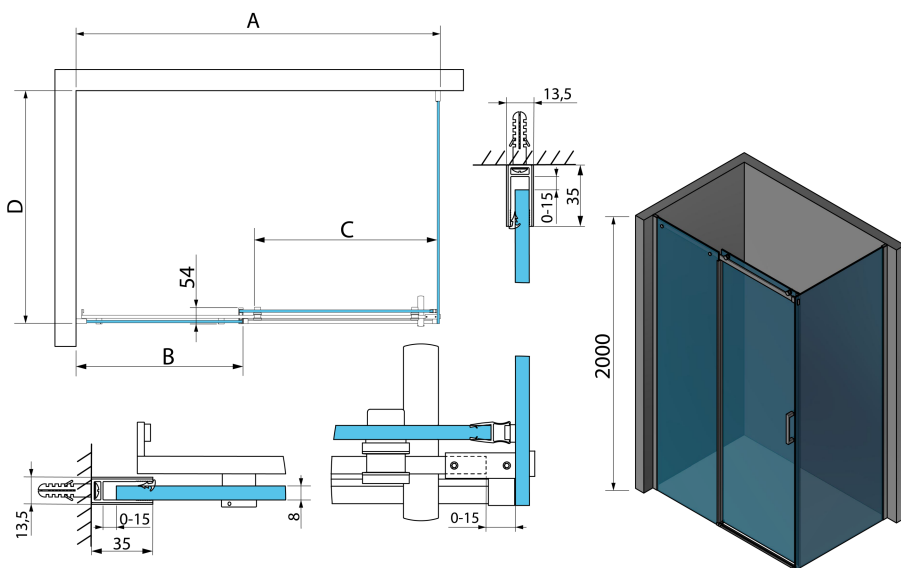

THRON SQUARE štvorcový sprchový kút 1000x1000mm, hranaté pojazdy

Objednací kód: TL1010-5002

Rozmery

Šírka: 1000 mm
Výška: 2000 mm
Hĺbka: 1000 mm

Vlastnosti

Záruka: 2 roky

Technický list

MODEL	A	B	C	D
TL1070-500x	990-1020	458mm	396mm	680-695
TL1080-500x	990-1020	458mm	396mm	780-795
TL1090-500x	990-1020	458mm	396mm	880-895
TL1010-500x	990-1020	458mm	396mm	980-995
TL1170-500x	1090-1110	508mm	446mm	680-695
TL1180-500x	1090-1110	508mm	446mm	780-795
TL1190-500x	1090-1110	508mm	446mm	880-895
TL1110-500x	1090-1110	508mm	446mm	980-995
TL1270-500x	1190-1210	558mm	496mm	680-695
TL1280-500x	1190-1210	558mm	496mm	780-795
TL1290-500x	1190-1210	558mm	496mm	880-895
TL1210-500x	1190-1210	558mm	496mm	980-995
TL1370-500x	1290-1310	608mm	546mm	680-695
TL1380-500x	1290-1310	608mm	546mm	780-795

MODEL	A	B	C	D
TL1390-500x	1290-1310	608mm	546mm	880-895
TL1310-500x	1290-1310	608mm	546mm	980-995
TL1470-500x	1390-1410	658mm	596mm	680-695
TL1480-500x	1390-1410	658mm	596mm	780-795
TL1490-500x	1390-1410	658mm	596mm	880-895
TL1410-500x	1390-1410	658mm	596mm	980-995
TL1570-500x	1490-1510	708mm	646mm	680-695
TL1580-500x	1490-1510	708mm	646mm	780-795
TL1590-500x	1490-1510	708mm	646mm	880-895
TL1510-500x	1490-1510	708mm	646mm	980-995
TL1670-500x	1590-1610	808mm	646mm	680-695
TL1680-500x	1590-1610	808mm	646mm	780-795
TL1690-500x	1590-1610	808mm	646mm	880-895
TL1610-500x	1590-1610	808mm	646mm	980-995