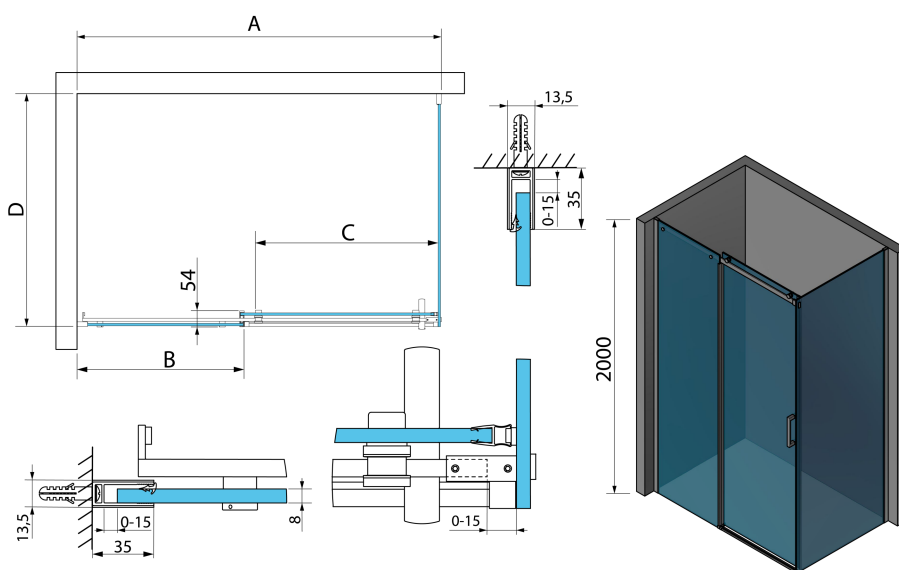

## THRON SQUARE obdĺžnikový sprchový kút 1000x700mm, hranaté pojazdy

Objednací kód: TL1070-5002

### Rozmery

Šírka: 1000 mm  
 Výška: 2000 mm  
 Hĺbka: 700 mm

## Technický list

MODEL	A	B	C	D
TL1070-500x	990-1020	458mm	396mm	680-695
TL1080-500x	990-1020	458mm	396mm	780-795
TL1090-500x	990-1020	458mm	396mm	880-895
TL1010-500x	990-1020	458mm	396mm	980-995
TL1170-500x	1090-1110	508mm	446mm	680-695
TL1180-500x	1090-1110	508mm	446mm	780-795
TL1190-500x	1090-1110	508mm	446mm	880-895
TL1110-500x	1090-1110	508mm	446mm	980-995
TL1270-500x	1190-1210	558mm	496mm	680-695
TL1280-500x	1190-1210	558mm	496mm	780-795
TL1290-500x	1190-1210	558mm	496mm	880-895
TL1210-500x	1190-1210	558mm	496mm	980-995
TL1370-500x	1290-1310	608mm	546mm	680-695
TL1380-500x	1290-1310	608mm	546mm	780-795

MODEL	A	B	C	D
TL1390-500x	1290-1310	608mm	546mm	880-895
TL1310-500x	1290-1310	608mm	546mm	980-995
TL1470-500x	1390-1410	658mm	596mm	680-695
TL1480-500x	1390-1410	658mm	596mm	780-795
TL1490-500x	1390-1410	658mm	596mm	880-895
TL1410-500x	1390-1410	658mm	596mm	980-995
TL1570-500x	1490-1510	708mm	646mm	680-695
TL1580-500x	1490-1510	708mm	646mm	780-795
TL1590-500x	1490-1510	708mm	646mm	880-895
TL1510-500x	1490-1510	708mm	646mm	980-995
TL1670-500x	1590-1610	808mm	646mm	680-695
TL1680-500x	1590-1610	808mm	646mm	780-795
TL1690-500x	1590-1610	808mm	646mm	880-895
TL1610-500x	1590-1610	808mm	646mm	980-995