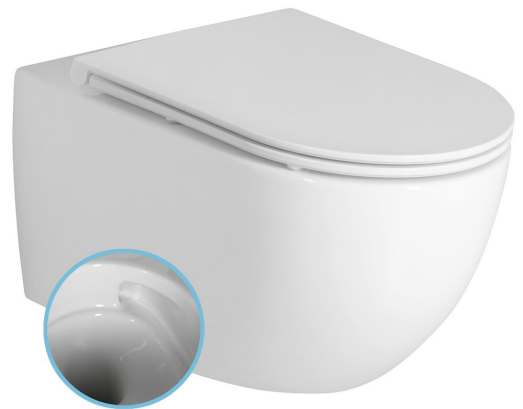

FULDA závesná WC misa, Vortex Rimless, 36x52,5cm, biela

Objednací kód: 201.408.4

Rozmery

Šírka: 360 mm
Výška: 355 mm
Hĺbka: 525 mm

Vlastnosti

Farba: Biela
Materiál: Keramika
Záruka: 2 roky