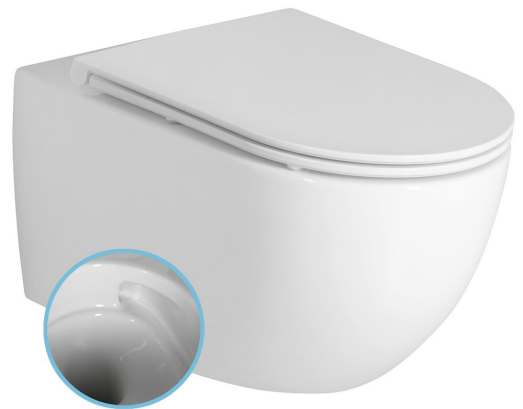

## FULDA závesná WC misa, Vortex Rimless, 36x52,5cm, biela

Objednací kód: 201.408.4

### Rozmery

Šírka: 360 mm  
 Výška: 355 mm  
 Hĺbka: 525 mm

### Vlastnosti

Farba: Biela  
 Materiál: Keramika  
 Záruka: 2 roky