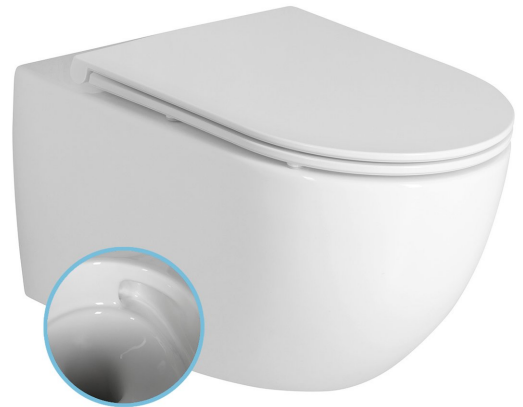

FULDA závesná WC misa, Vortex Rimless, 36x52,5cm, biela

Objednací kód: 201.408.4

Rozmery

Šírka: 360 mm
 Výška: 355 mm
 Hĺbka: 525 mm

Vlastnosti

Farba: Biela
 Materiál: Keramika
 Záruka: 2 roky

Technický list