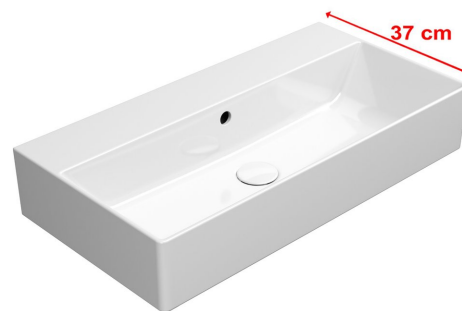

Objednací kód: 9455011

Základné informácie

Značka: GSI
Séria: KUBE X

Rozmery

Šírka: 700 mm
Výška: 160 mm
Hĺbka: 370 mm

Vlastnosti

Farba: Biela
Materiál: Keramika
Inštalácia: Na postavenie, Nástenné-skrutky
Typ umývadla: Klasické umývadlo
Počet otvorov pre batériu: Bez otvoru
Prepad: ÁNO
Tvar: Obdĺžnik
Výbava: ExtraGlaze
Hmotnosť / ks: 19.7 kg
Balenie: 1 ks
Záruka: 2 roky

Odporúčame prikúpiť

1 ks GSI umývadlová výpusť 5/4", click-clack, keramická zátka, biela (Objednací kód: PCS11)

Technický list