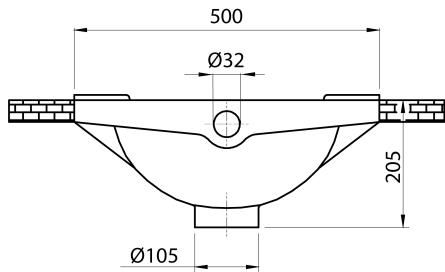

### Rozmery

Šírka: 500 mm

Výška: 205 mm

Hĺbka: 615 mm

### Vlastnosti

Farba: Biela

Materiál: Keramika

Hmotnosť / ks: 21.5 kg

Balenie: 1 ks

Záruka: 2 roky

### Odporúčame prikúpiť

1 ks Násuvný sifón, DN110mm (Objednací kód: TU588)

Technický list

A-A