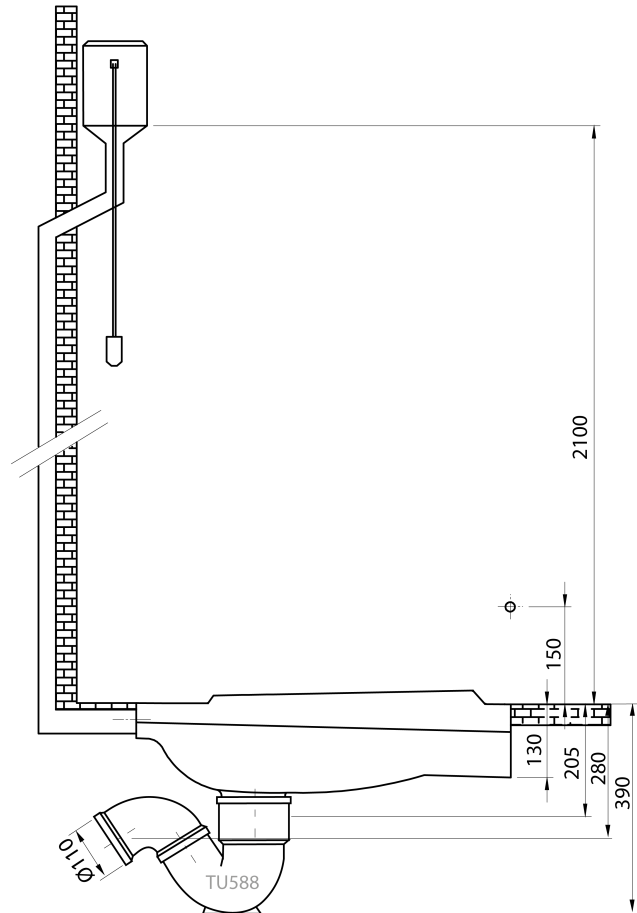

### Rozmery

Šírka: 500 mm

Výška: 205 mm

Hĺbka: 615 mm

### Vlastnosti

Farba: Biela

Materiál: Keramika

Hmotnosť / ks: 21.5 kg

Balenie: 1 ks

Záruka: 2 roky

### Odporúčame prikúpiť

1 ks Násuvný sifón, DN110mm (Objednací kód: TU588)

Technický list

A-A