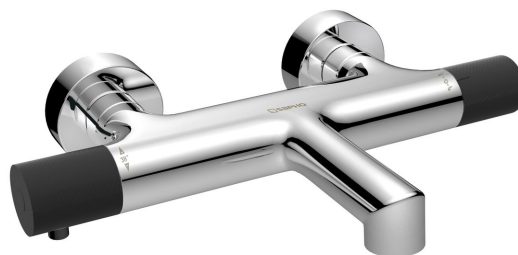

Objednací kód: WD010CB

Základné informácie

Značka: Sapho
Séria: SOLARIS

Rozmery

Hĺbka: 181 mm

Vlastnosti

Farba: Chróm
Materiál: Mosadz
Tvar: Kruhové
Inštalácia: Nástenná 150 mm
Druh ovládania: Termostat
Druh prepínača na sprchu: Integrovaný v rukoväti
Ostatné: HiTech Therm
Hmotnosť / ks: 2.635 kg
Balenie: 3 ks
Záruka: 6 rokov

Náhradné diely

Rozeta 60/24 mm, výška 20mm, chróm (Objednací kód: RS211)
Rozeta 60/24mm, výška 20mm, čierna matná (Objednací kód: RS216)
Perlátor M24x1 (Objednací kód: AERWS)
Termostatická kartuša (Objednací kód: KU474)
Prepínač (Objednací kód: NDMG410-1)