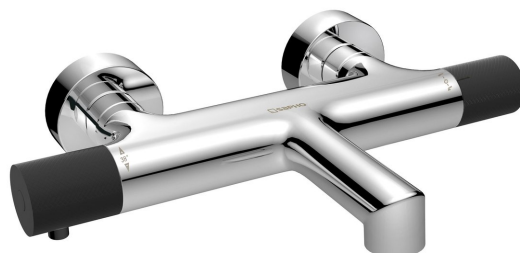

Objednací kód: WD010CB

Základné informácie

Značka: Sapho
Séria: SOLARIS

Rozmery

Hĺbka: 181 mm

Vlastnosti

Farba: Chróm
Materiál: Mosadz
Tvar: Kruhové
Inštalácia: Nástenná 150 mm
Druh ovládania: Termostat
Druh prepínača na sprchu: Integrovaný v rukoväti
Ostatné: HiTech Therm
Hmotnosť / ks: 2.635 kg
Balenie: 3 ks
Záruka: 6 rokov

Náhradné diely

Rozeta 60/24 mm, výška 20mm, chróm (Objednací kód: RS211)
Rozeta 60/24mm, výška 20mm, čierna matná (Objednací kód: RS216)
Perlátor M24x1 (Objednací kód: AERWS)
Termostatická kartuša (Objednací kód: KU474)
Prepínač (Objednací kód: NDMG410-1)