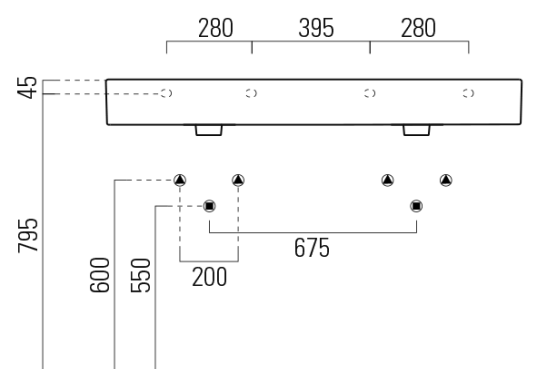

Objednací kód: 9425111

Základné informácie

Značka: GSI
Séria: KUBE X

Rozmery

Šírka: 1200 mm
Výška: 160 mm
Hĺbka: 470 mm

Vlastnosti

Farba: Biela
Materiál: Keramika
Inštalácia: Nástenné-skrutky
Typ umývadla: Dvojumývadlo
Počet otvorov pre batériu: 2 otvory
Prepad: ÁNO
Tvar: Obdĺžnik
Výbava: ExtraGlaze
Hmotnosť / ks: 34.4 kg
Balenie: 1 ks
Záruka: 2 roky

Odporúčame prikúpiť

2 ks GSI umývadlová výpusť 5/4", click-clack, keramická zátka, 5-65mm, biela (Objednací kód: PCS11)

Technický list

* Taglio sul mobile
Furniture's cut