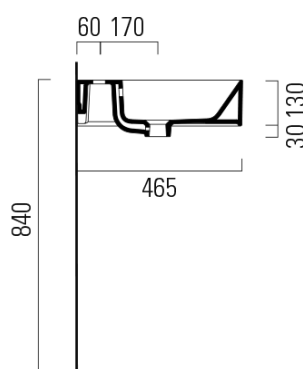

Objednací kód: 9425111

Základné informácie

Značka: GSI
Séria: KUBE X

Rozmery

Šírka: 1200 mm
Výška: 160 mm
Hĺbka: 470 mm

Vlastnosti

Farba: Biela
Materiál: Keramika
Inštalácia: Nástenné-skrutky
Typ umývadla: Dvojumývadlo
Počet otvorov pre batériu: 2 otvory
Prepad: ÁNO
Tvar: Obdĺžnik
Výbava: ExtraGlaze
Hmotnosť / ks: 34.4 kg
Balenie: 1 ks
Záruka: 2 roky

Odporúčame prikúpiť

2 ks GSI umývadlová výpusť 5/4", click-clack, keramická zátka, 5-65mm, biela (Objednací kód: PCS11)

Technický list

* Taglio sul mobile
Furniture's cut