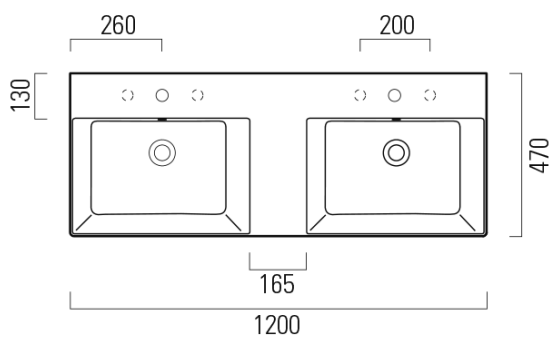

Objednací kód: 9425111

Základné informácie

Značka: GSI
Séria: KUBE X

Rozmery

Šírka: 1200 mm
Výška: 160 mm
Hĺbka: 470 mm

Vlastnosti

Farba: Biela
Materiál: Keramika
Inštalácia: Nástenné-skrutky
Typ umývadla: Dvojumývadlo
Počet otvorov pre batériu: 2 otvory
Prepad: ÁNO
Tvar: Obdĺžnik
Výbava: ExtraGlaze
Hmotnosť / ks: 34.4 kg
Balenie: 1 ks
Záruka: 2 roky

Odporúčame prikúpiť

2 ks GSI umývadlová výpusť 5/4", click-clack, keramická zátka, 5-65mm, biela (Objednací kód: PCS11)

Technický list

* Taglio sul mobile
Furniture's cut