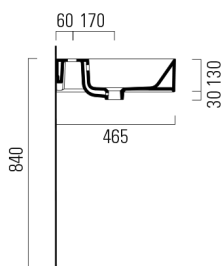

KUBE X keramické dvojumývadlo 120x47cm, biela ExtraGlasse

Objednací kód: 9425111

Rozmery

Šírka: 1200 mm
 Výška: 160 mm
 Hĺbka: 470 mm

Vlastnosti

Farba: Biela
 Materiál: Keramika
 Záruka: 2 roky

Technický list