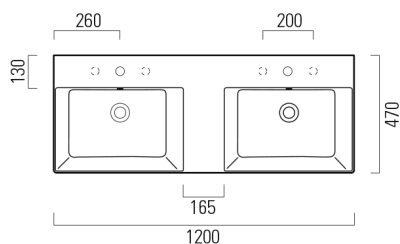

KUBE X keramické dvojumývadlo 120x47cm, biela ExtraGlasse

Objednací kód: 9425111

Rozmery

Šírka: 1200 mm
 Výška: 160 mm
 Hĺbka: 470 mm

Vlastnosti

Farba: Biela
 Materiál: Keramika
 Záruka: 2 roky

Technický list