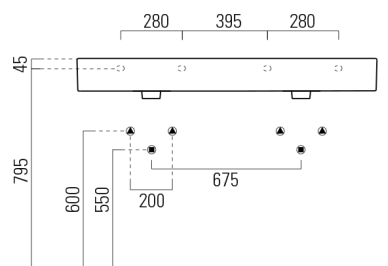

KUBE X keramické dvojumývadlo 120x47cm, biela ExtraGlasse

Objednací kód: 9425111

Rozmery

Šírka: 1200 mm
 Výška: 160 mm
 Hĺbka: 470 mm

Vlastnosti

Farba: Biela
 Materiál: Keramika
 Záruka: 2 roky

Technický list