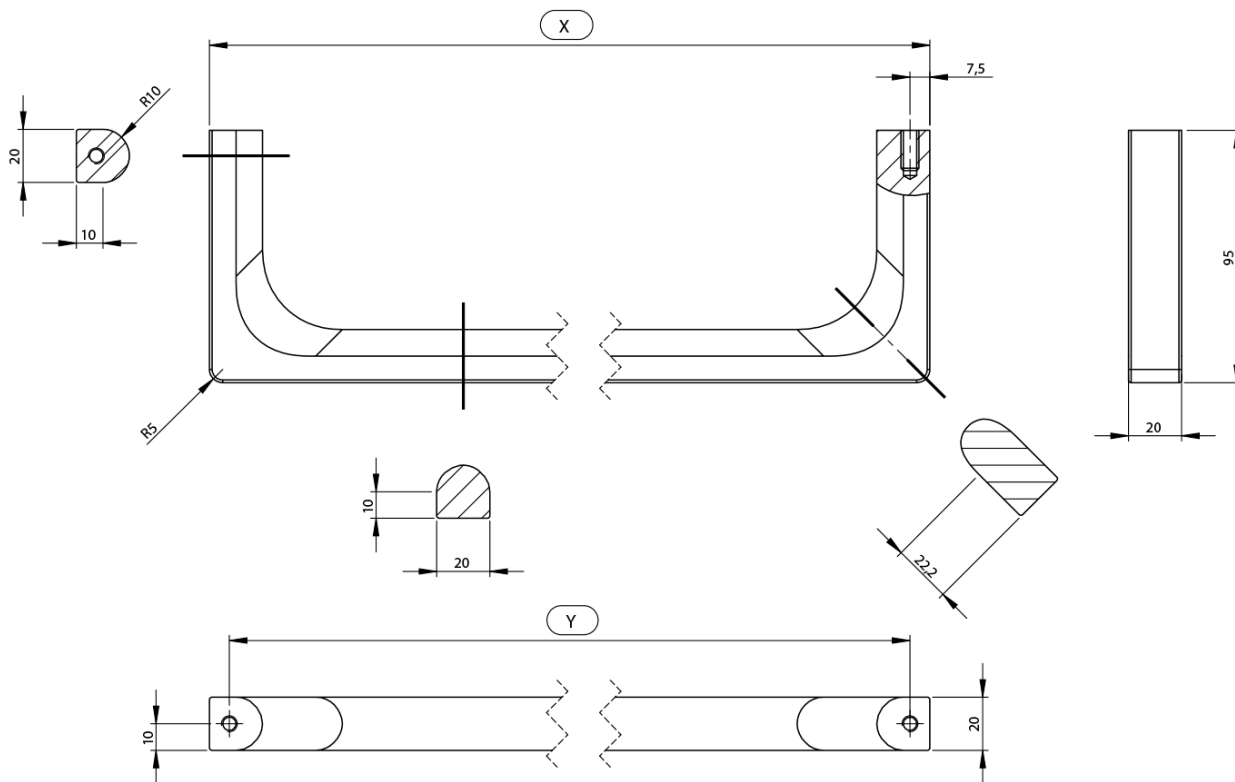

Objednací kód: PANB120N

**Základné informácie**

Značka: GSI  
Séria: NUBES

**Rozmery**

Dĺžka: 1200 mm

**Vlastnosti**

Farba: Čierna  
Hmotnosť / ks: 1.4 kg  
Balenie: 1 ks  
Záruka: 2 roky

Technický list

Varianta	X [mm]	Y [mm]
PANB120	1130	1115
PANB100	945	930
PANB80	745	730
PANB70	638	623
PANB60	548	533
PANB52	465	450
PANB50	438	423
PANB40	365	350
PANB36	330	315