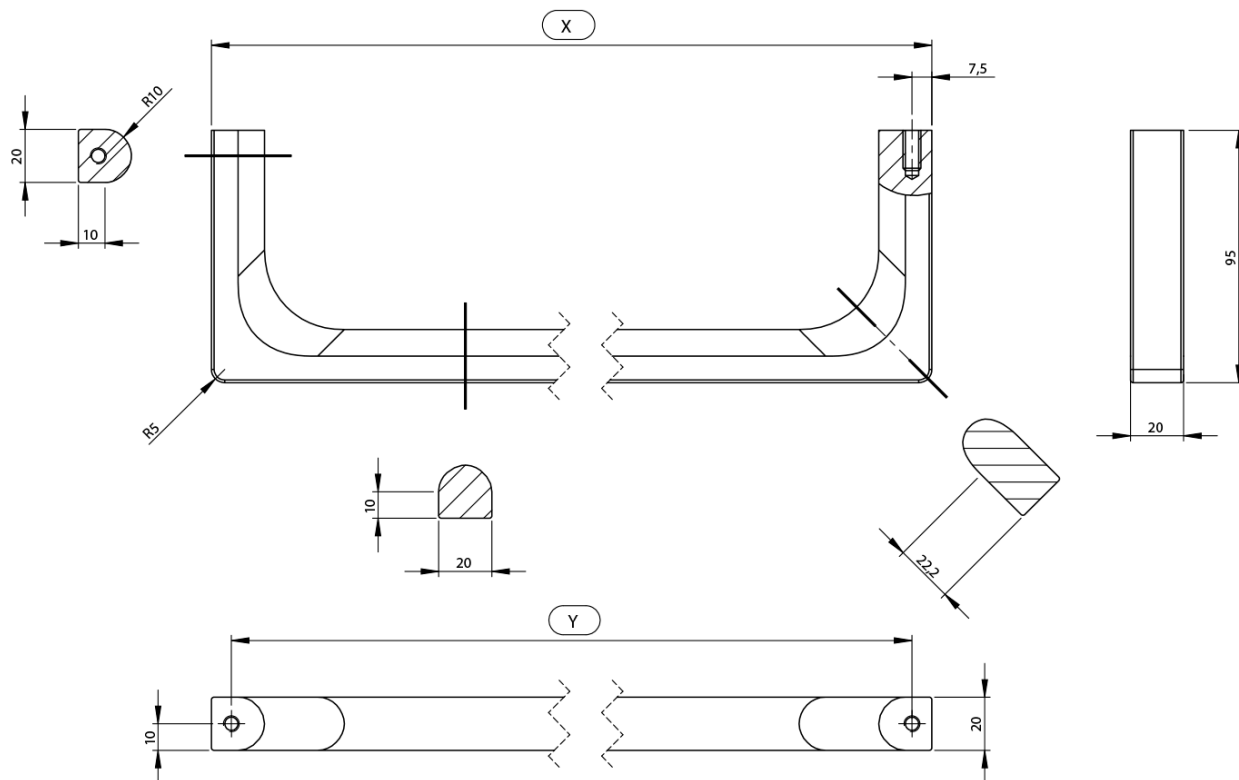

Objednací kód: PANB120N

Základné informácie

Značka: GSI
Séria: NUBES

Rozmery

Dĺžka: 1200 mm

Vlastnosti

Farba: Čierna
Hmotnosť / ks: 1.4 kg
Balenie: 1 ks
Záruka: 2 roky

Technický list

Varianta	X [mm]	Y [mm]
PANB120	1130	1115
PANB100	945	930
PANB80	745	730
PANB70	638	623
PANB60	548	533
PANB52	465	450
PANB50	438	423
PANB40	365	350
PANB36	330	315