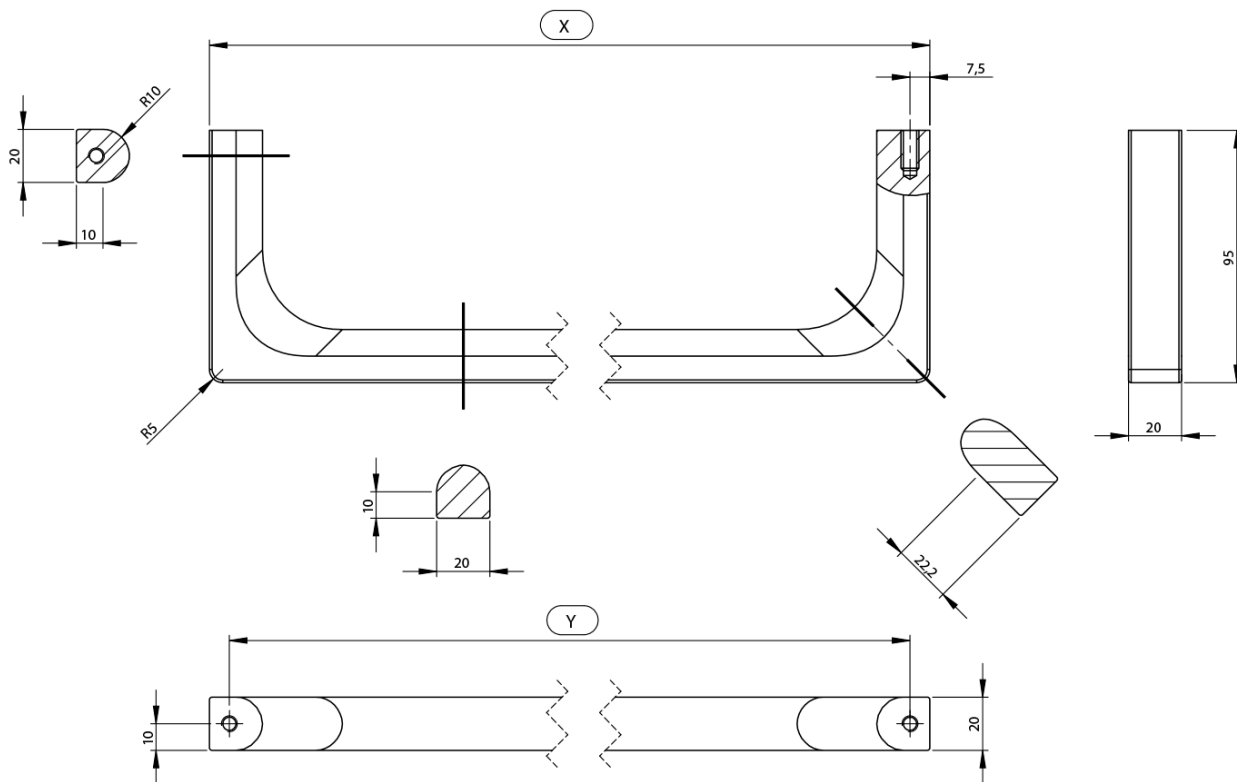

Objednací kód: PANB120N

**Základné informácie**

Značka: GSI  
Séria: NUBES

**Rozmery**

Dĺžka: 1200 mm

**Vlastnosti**

Farba: Čierna  
Hmotnosť / ks: 1.4 kg  
Balenie: 1 ks  
Záruka: 2 roky

Technický list

Varianta	X [mm]	Y [mm]
PANB120	1130	1115
PANB100	945	930
PANB80	745	730
PANB70	638	623
PANB60	548	533
PANB52	465	450
PANB50	438	423
PANB40	365	350
PANB36	330	315