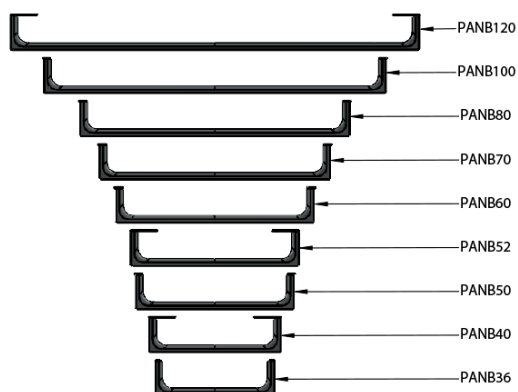

### Rozmery

Dĺžka: 1200 mm

### Vlastnosti

Farba: Chróm  
Hmotnosť / ks: 1.4 kg  
Balenie: 1 ks  
Záruka: 2 roky

Technický list

Varianta	X [mm]	Y [mm]
PANB120	1130	1115
PANB100	945	930
PANB80	745	730
PANB70	638	623
PANB60	548	533
PANB52	465	450
PANB50	438	423
PANB40	365	350
PANB36	330	315