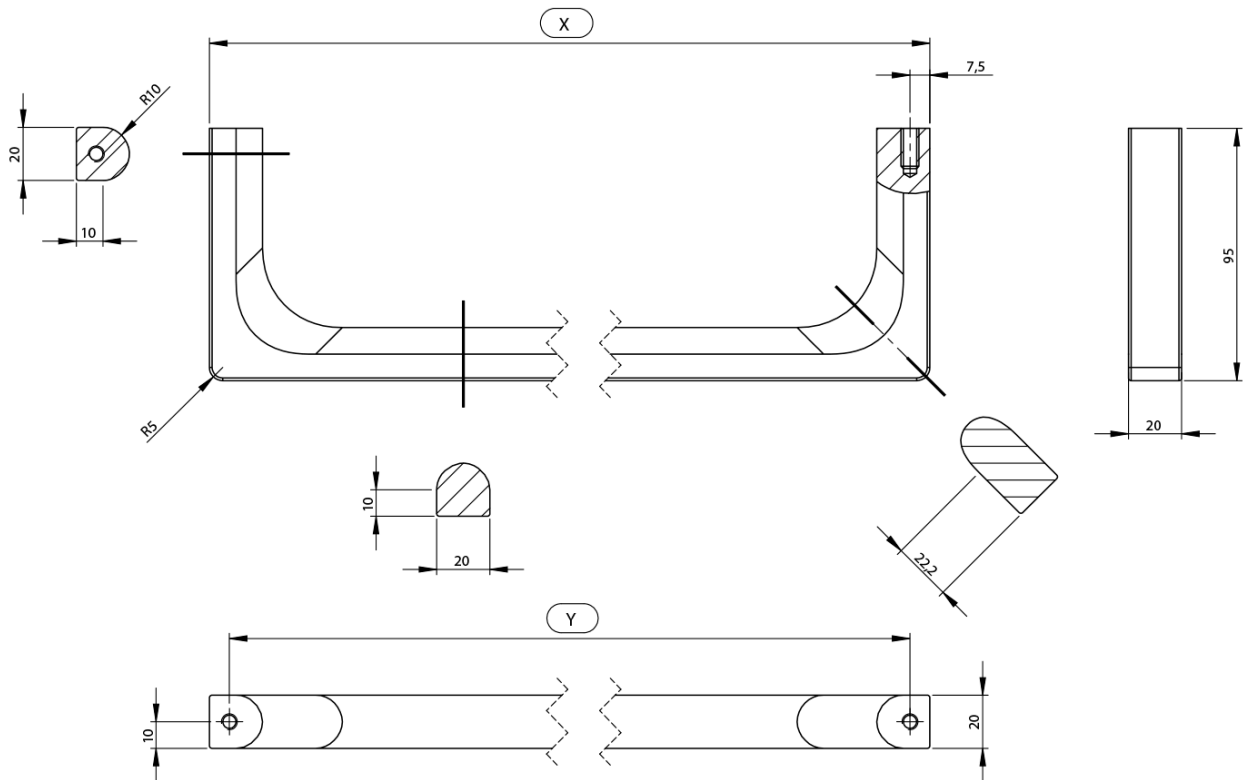

### Rozmery

Dĺžka: 1200 mm

### Vlastnosti

Farba: Chróm  
Hmotnosť / ks: 1.4 kg  
Balenie: 1 ks  
Záruka: 2 roky

Technický list

Varianta	X [mm]	Y [mm]
PANB120	1130	1115
PANB100	945	930
PANB80	745	730
PANB70	638	623
PANB60	548	533
PANB52	465	450
PANB50	438	423
PANB40	365	350
PANB36	330	315