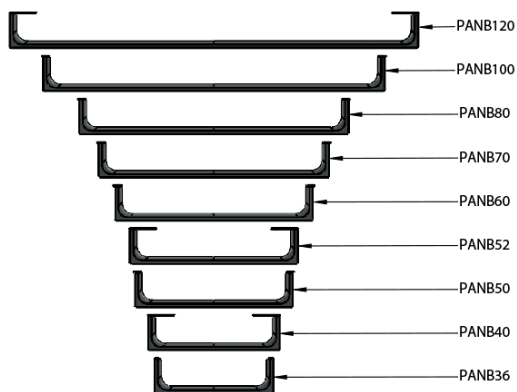

### Rozmery

Dĺžka: 1200 mm

### Vlastnosti

Farba: Chróm  
Hmotnosť / ks: 1.4 kg  
Balenie: 1 ks  
Záruka: 2 roky

Technický list

Varianta	X [mm]	Y [mm]
PANB120	1130	1115
PANB100	945	930
PANB80	745	730
PANB70	638	623
PANB60	548	533
PANB52	465	450
PANB50	438	423
PANB40	365	350
PANB36	330	315