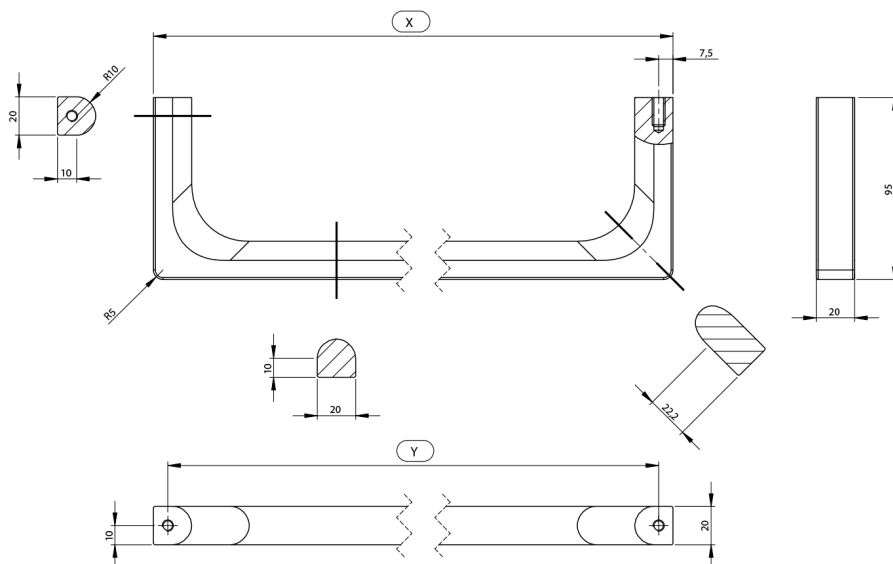

### Rozmery

Dĺžka: 1200 mm

## Technický list

Varianta	X [mm]	Y [mm]
PANB120	1130	1115
PANB100	945	930
PANB80	745	730
PANB70	638	623
PANB60	548	533
PANB52	465	450
PANB50	438	423
PANB40	365	350
PANB36	330	315