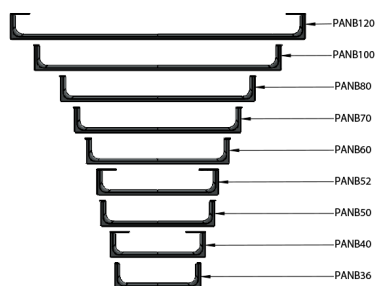

### Rozmery

Dĺžka: 1200 mm

## Technický list

Varianta	X [mm]	Y [mm]
PANB120	1130	1115
PANB100	945	930
PANB80	745	730
PANB70	638	623
PANB60	548	533
PANB52	465	450
PANB50	438	423
PANB40	365	350
PANB36	330	315