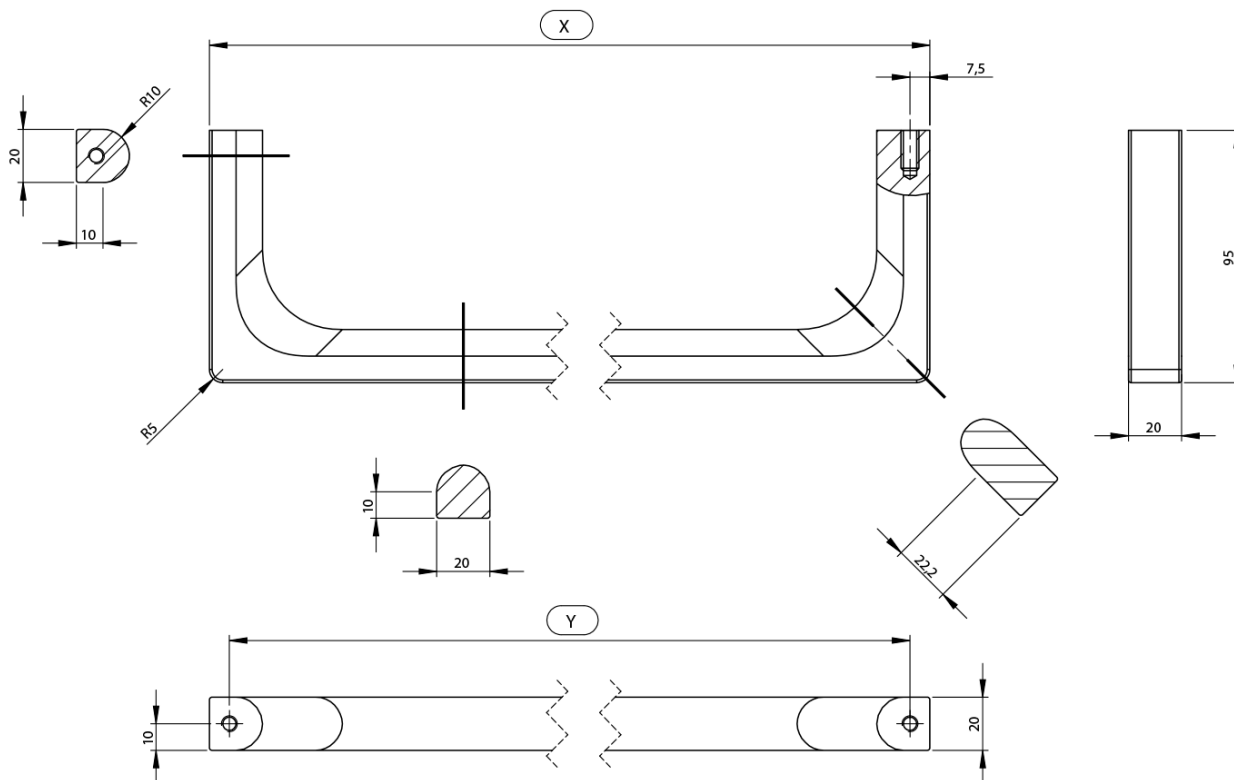

NUBES držiak uterákov 80cm, chróm

GSI[®]

Objednací kód: PANB80

Základné informácie

Značka: GSI
Séria: NUBES

Rozmery

Dĺžka: 800 mm

Vlastnosti

Farba: Chróm
Hmotnosť / ks: 1.0 kg
Balenie: 1 ks
Záruka: 2 roky

Technický list

Varianta	X [mm]	Y [mm]
PANB120	1130	1115
PANB100	945	930
PANB80	745	730
PANB70	638	623
PANB60	548	533
PANB52	465	450
PANB50	438	423
PANB40	365	350
PANB36	330	315