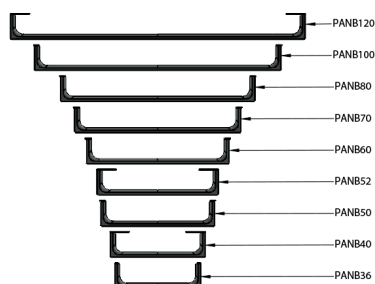

NUBES držiak uterákov 60cm, chróm

Objednací kód: PANB60

Rozmery

Dĺžka: 600 mm

Vlastnosti

Farba: Chróm

Záruka: 2 roky

Technický list

Varianta	X [mm]	Y [mm]
PANB120	1130	1115
PANB100	945	930
PANB80	745	730
PANB70	638	623
PANB60	548	533
PANB52	465	450
PANB50	438	423
PANB40	365	350
PANB36	330	315