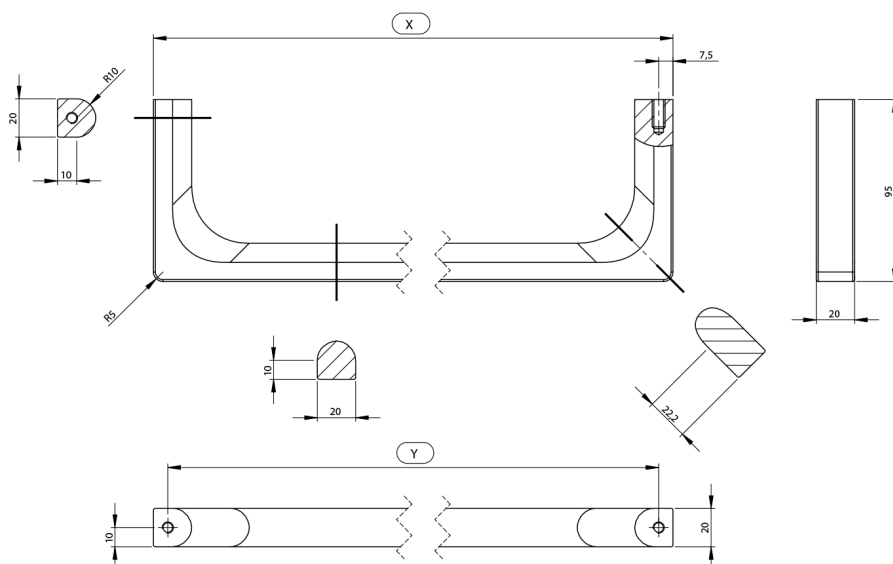

NUBES držiak uterákov 60cm, chróm

Objednací kód: PANB60

Rozmery

Dĺžka: 600 mm

Vlastnosti

Farba: Chróm

Záruka: 2 roky

Technický list

Varianta	X [mm]	Y [mm]
PANB120	1130	1115
PANB100	945	930
PANB80	745	730
PANB70	638	623
PANB60	548	533
PANB52	465	450
PANB50	438	423
PANB40	365	350
PANB36	330	315