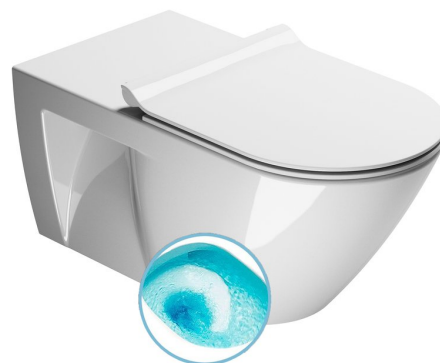

COMMUNITY závesná WC misa, Swirlflush, 36x70cm, biela ExtraGlaze

GSI[®]

Objednací kód: 761511

Základné informácie

Značka: GSI
Séria: COMMUNITY

Rozmery

Šírka: 360 mm
Výška: 340 mm
Hĺbka: 700 mm

Vlastnosti

Farba: Biela
Materiál: Keramika
Technológia splachovania: Swirlflush
Objem splachovacej vody: Splachovanie 3 l, Splachovanie 4,5 l
Tvar: Klasik
Výbava: ExtraGlaze
Balenie neobsahuje: WC sedátko
Hmotnosť / ks: 35.45 kg
Balenie: 1 ks
Záruka: 2 roky

Odporúčame prikúpiť

1 ks PURA/KUBE X/NORM WC sedátko, SLIM, Soft Close, biela/chrom (Objednací kód: MS86CSN11)

Náhradné diely

Fixačná sada pro WC závesné a bidety GSI (Sand-Norm-Pura-Kube X-Classic) (Objednací kód: NDFISR2)