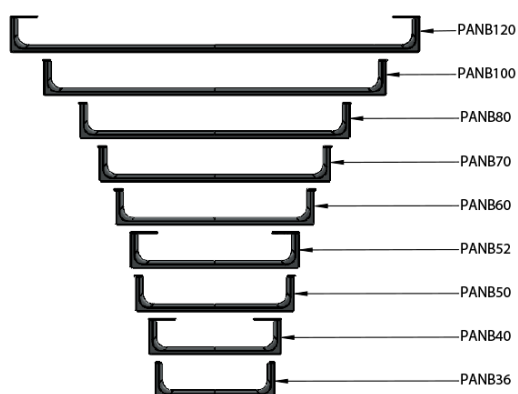

NUBES držiak uterákov 36cm, chróm

GSI[®]

Objednací kód: PANB36

Základné informácie

Značka: GSI
Séria: NUBES

Rozmery

Dĺžka: 360 mm

Vlastnosti

Farba: Chróm
Hmotnosť / ks: 0.6 kg
Balenie: 1 ks
Záruka: 2 roky

Technický list

Varianta	X [mm]	Y [mm]
PANB120	1130	1115
PANB100	945	930
PANB80	745	730
PANB70	638	623
PANB60	548	533
PANB52	465	450
PANB50	438	423
PANB40	365	350
PANB36	330	315