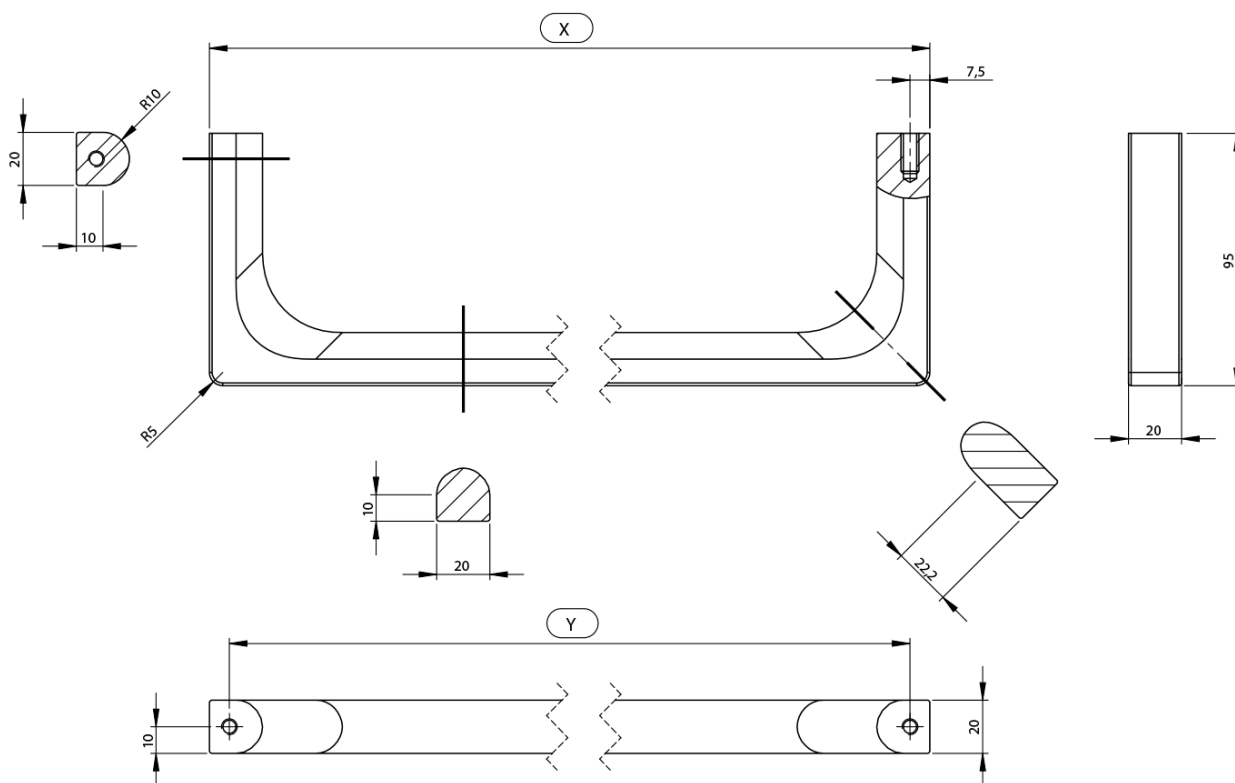

NUBES držiak uterákov 36cm, chróm

GSI[®]

Objednací kód: PANB36

Základné informácie

Značka: GSI
Séria: NUBES

Rozmery

Dĺžka: 360 mm

Vlastnosti

Farba: Chróm
Hmotnosť / ks: 0.6 kg
Balenie: 1 ks
Záruka: 2 roky

Technický list

Varianta	X [mm]	Y [mm]
PANB120	1130	1115
PANB100	945	930
PANB80	745	730
PANB70	638	623
PANB60	548	533
PANB52	465	450
PANB50	438	423
PANB40	365	350
PANB36	330	315