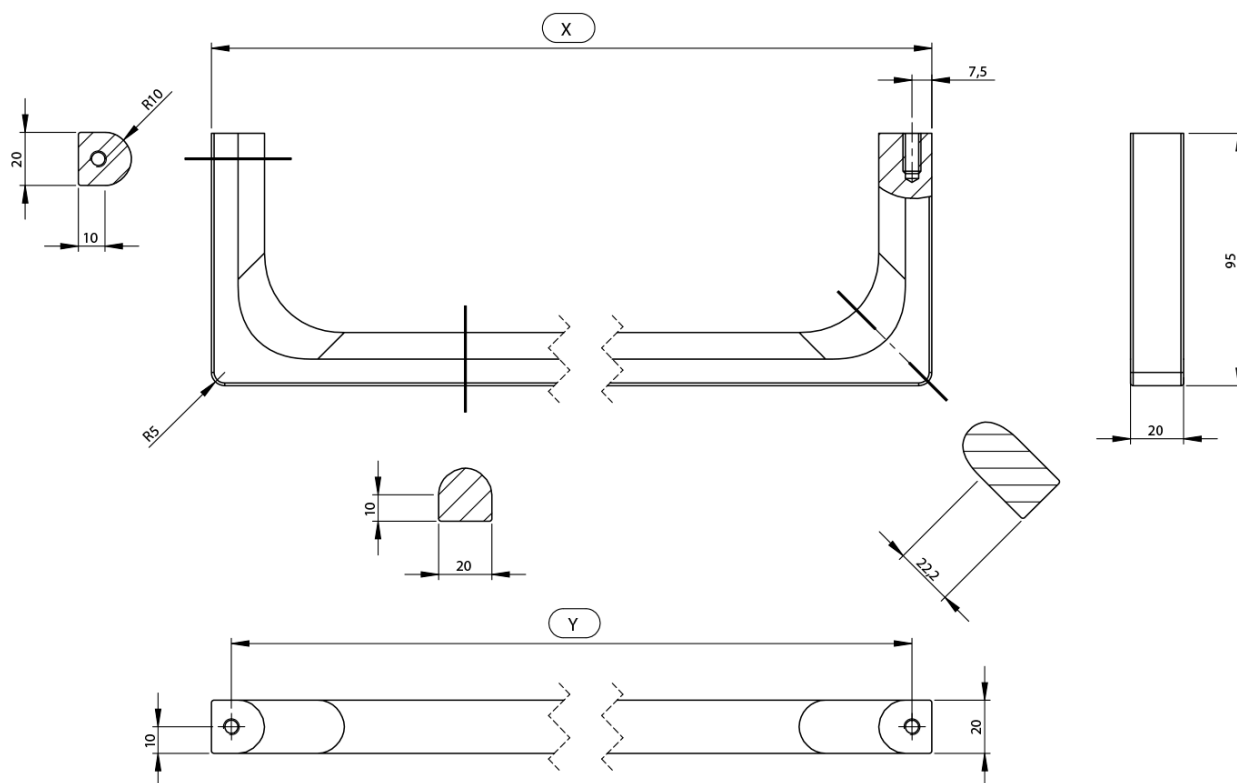

NUBES držiak uterákov 36cm, chróm

GSI[®]

Objednací kód: PANB36

Základné informácie

Značka: GSI
Séria: NUBES

Rozmery

Dĺžka: 360 mm

Vlastnosti

Farba: Chróm
Hmotnosť / ks: 0.6 kg
Balenie: 1 ks
Záruka: 2 roky

Technický list

Varianta	X [mm]	Y [mm]
PANB120	1130	1115
PANB100	945	930
PANB80	745	730
PANB70	638	623
PANB60	548	533
PANB52	465	450
PANB50	438	423
PANB40	365	350
PANB36	330	315