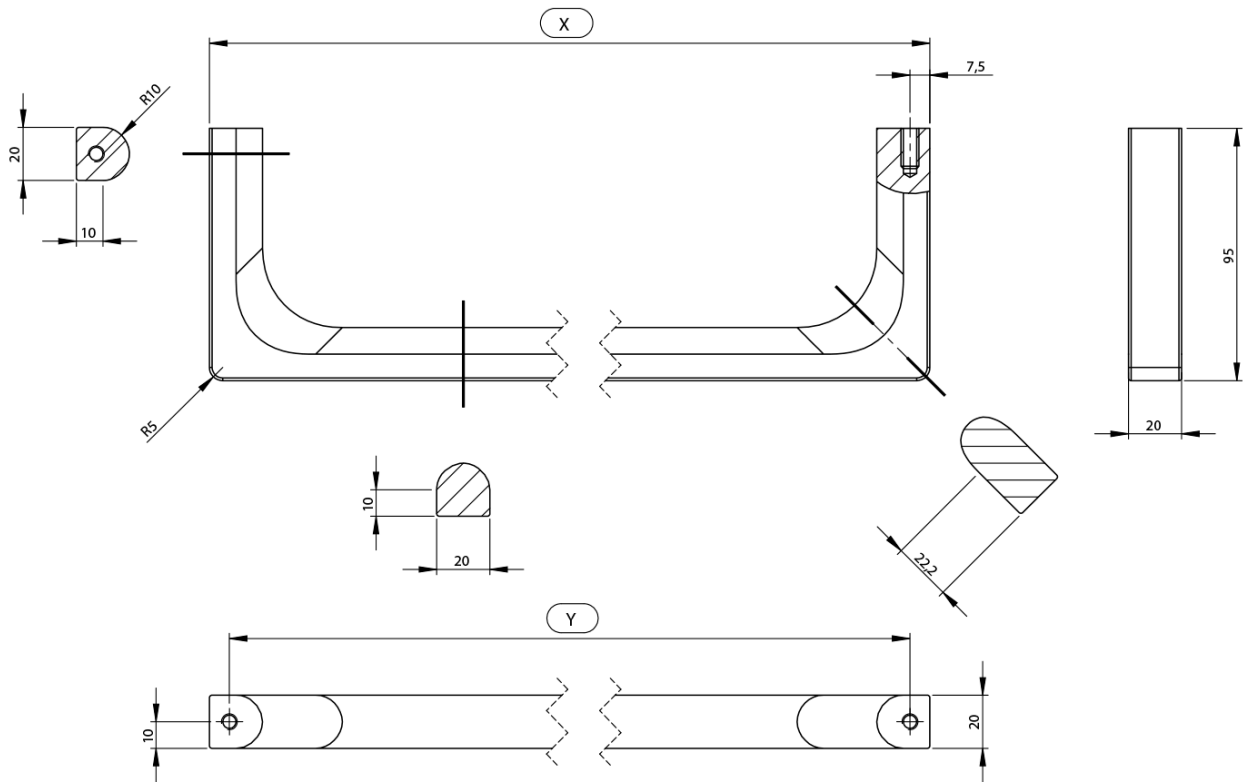

### Rozmery

Dĺžka: 360 mm

### Vlastnosti

Farba: Chróm  
Hmotnosť / ks: 0.6 kg  
Balenie: 1 ks  
Záruka: 2 roky

Technický list

Varianta	X [mm]	Y [mm]
PANB120	1130	1115
PANB100	945	930
PANB80	745	730
PANB70	638	623
PANB60	548	533
PANB52	465	450
PANB50	438	423
PANB40	365	350
PANB36	330	315