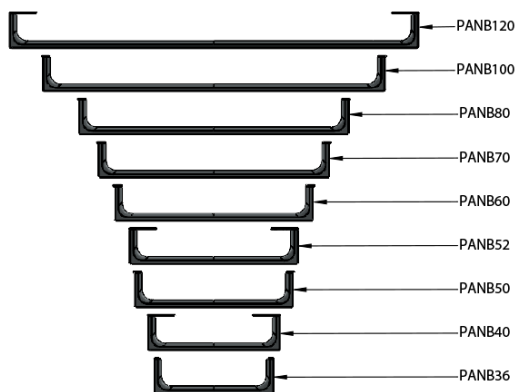

### Rozmery

Dĺžka: 360 mm

### Vlastnosti

Farba: Chróm  
Hmotnosť / ks: 0.6 kg  
Balenie: 1 ks  
Záruka: 2 roky

Technický list

Varianta	X [mm]	Y [mm]
PANB120	1130	1115
PANB100	945	930
PANB80	745	730
PANB70	638	623
PANB60	548	533
PANB52	465	450
PANB50	438	423
PANB40	365	350
PANB36	330	315