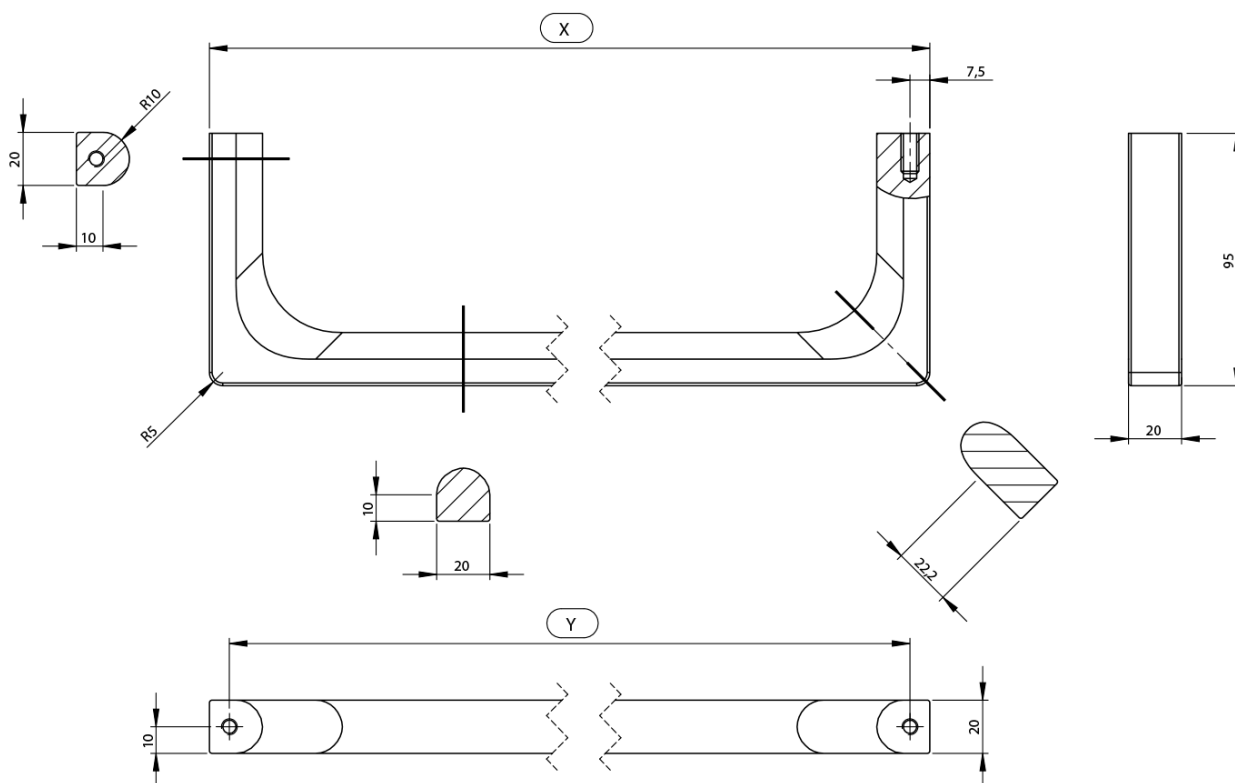

### Rozmery

Dĺžka: 360 mm

### Vlastnosti

Farba: Chróm  
Hmotnosť / ks: 0.6 kg  
Balenie: 1 ks  
Záruka: 2 roky

Technický list

Varianta	X [mm]	Y [mm]
PANB120	1130	1115
PANB100	945	930
PANB80	745	730
PANB70	638	623
PANB60	548	533
PANB52	465	450
PANB50	438	423
PANB40	365	350
PANB36	330	315