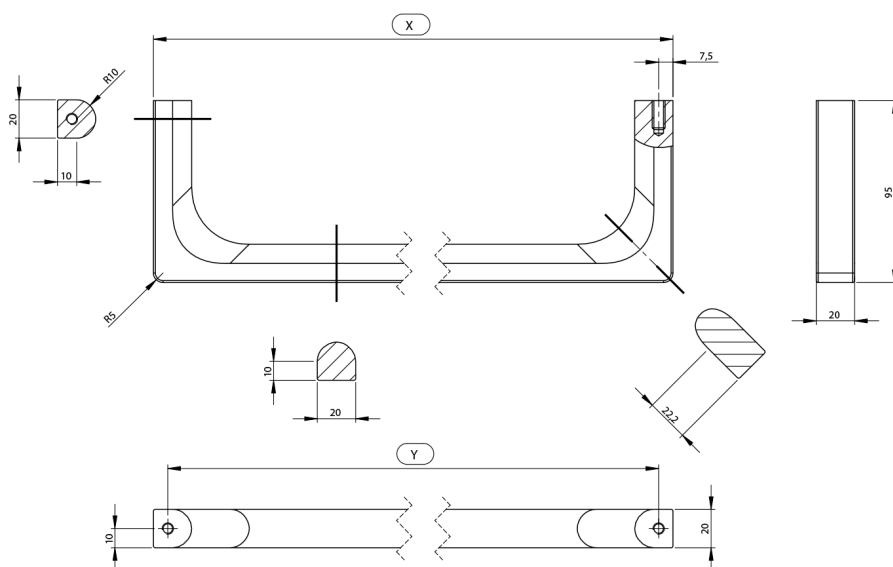

NUBES držiak uterákov 36cm, chróm

Objednací kód: PANB36

Rozmery

Dĺžka: 360 mm

Vlastnosti

Farba: Chróm

Záruka: 2 roky

Technický list

Varianta	X [mm]	Y [mm]
PANB120	1130	1115
PANB100	945	930
PANB80	745	730
PANB70	638	623
PANB60	548	533
PANB52	465	450
PANB50	438	423
PANB40	365	350
PANB36	330	315