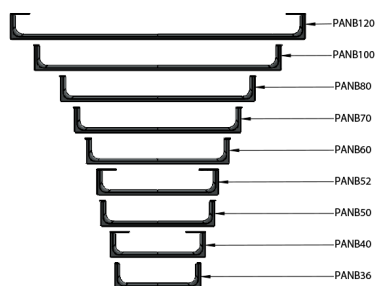

NUBES držiak uterákov 36cm, chróm

Objednací kód: PANB36

Rozmery

Dĺžka: 360 mm

Vlastnosti

Farba: Chróm

Záruka: 2 roky

Technický list

Varianta	X [mm]	Y [mm]
PANB120	1130	1115
PANB100	945	930
PANB80	745	730
PANB70	638	623
PANB60	548	533
PANB52	465	450
PANB50	438	423
PANB40	365	350
PANB36	330	315