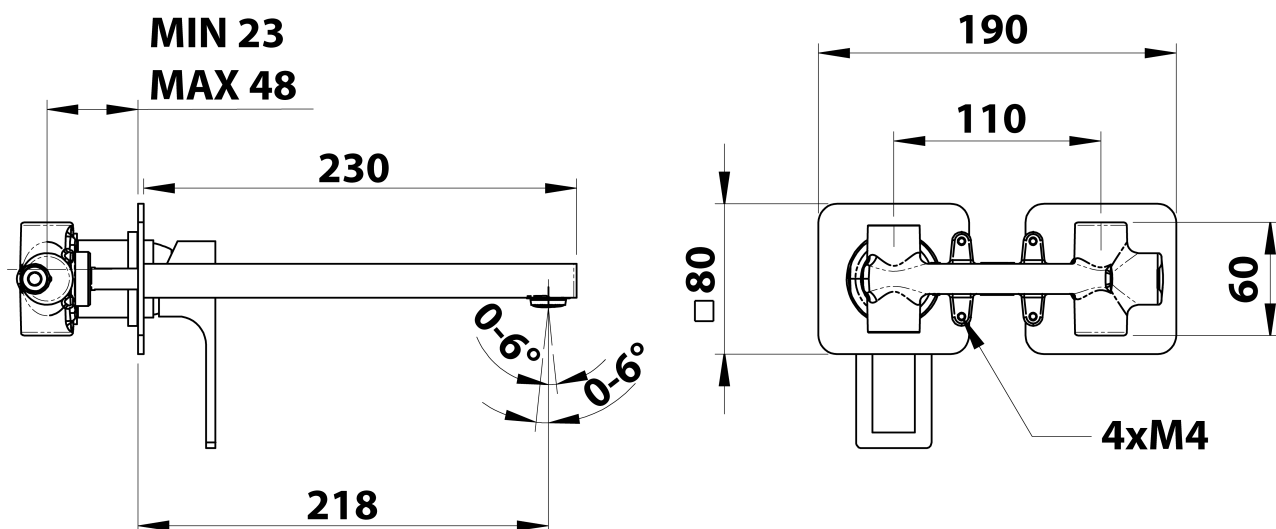

FORATA podomietková umývadlová batéria, čierna matná

Objednací kód: FT118/15

Základné informácie

Značka: Sapho
Séria: FORATA

Rozmery

Šírka: 190 mm
Výška: 80 mm
Hĺbka: 218 mm

Vlastnosti

Farba: Čierna mat
Materiál: Mosadz
Tvar: Hranaté
Inštalácia: Podomietková
Druh ovládania: Páka
Priemer kartuše: 35 mm
Hmotnosť / ks: 3.063 kg
Balenie: 1 ks
Záruka: 6 rokov

Náhradné diely

KEROX ECO náhradná kartuša nízka (Objednací kód: 2121B2)

KEROX náhradná kartuša nízka (Objednací kód: 2121B)

Technický list

COLD WATER
G1/2"

HOT WATER
G1/2"