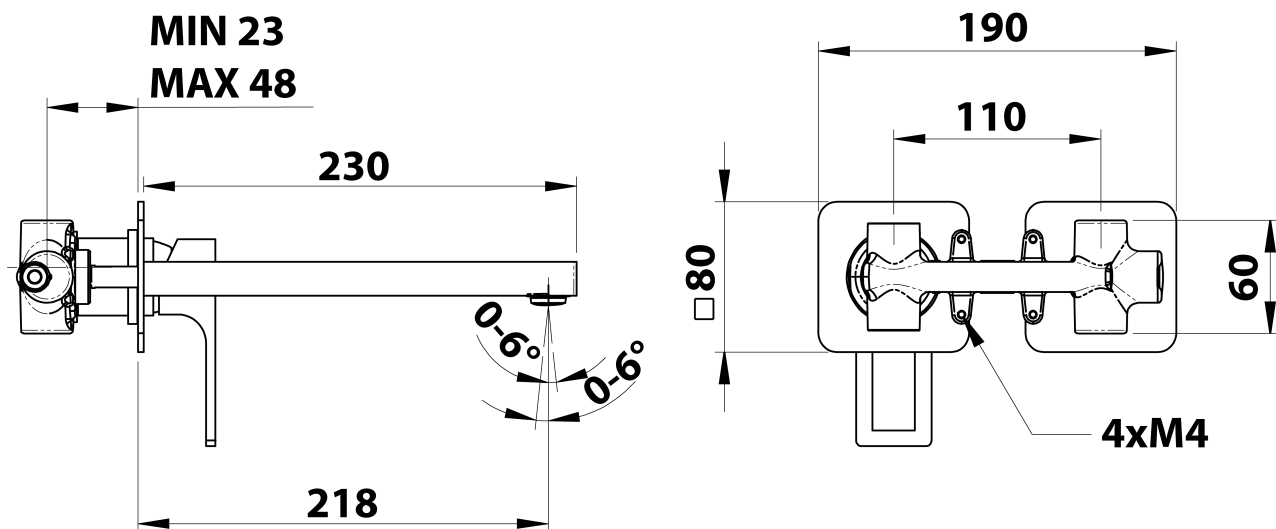

FORATA podomietková umývadlová batéria, čierna matná

Objednací kód: FT118/15

Základné informácie

Značka: Sapho
Séria: FORATA

Rozmery

Šírka: 190 mm
Výška: 80 mm
Hĺbka: 218 mm

Vlastnosti

Farba: Čierna mat
Materiál: Mosadz
Tvar: Hranaté
Inštalácia: Podomietková
Druh ovládania: Páka
Priemer kartuše: 35 mm
Hmotnosť / ks: 3.063 kg
Balenie: 1 ks
Záruka: 6 rokov

Náhradné diely

KEROX ECO náhradná kartuša nízka (Objednací kód: 2121B2)

KEROX náhradná kartuša nízka (Objednací kód: 2121B)

Technický list

COLD WATER
G1/2"

HOT WATER
G1/2"