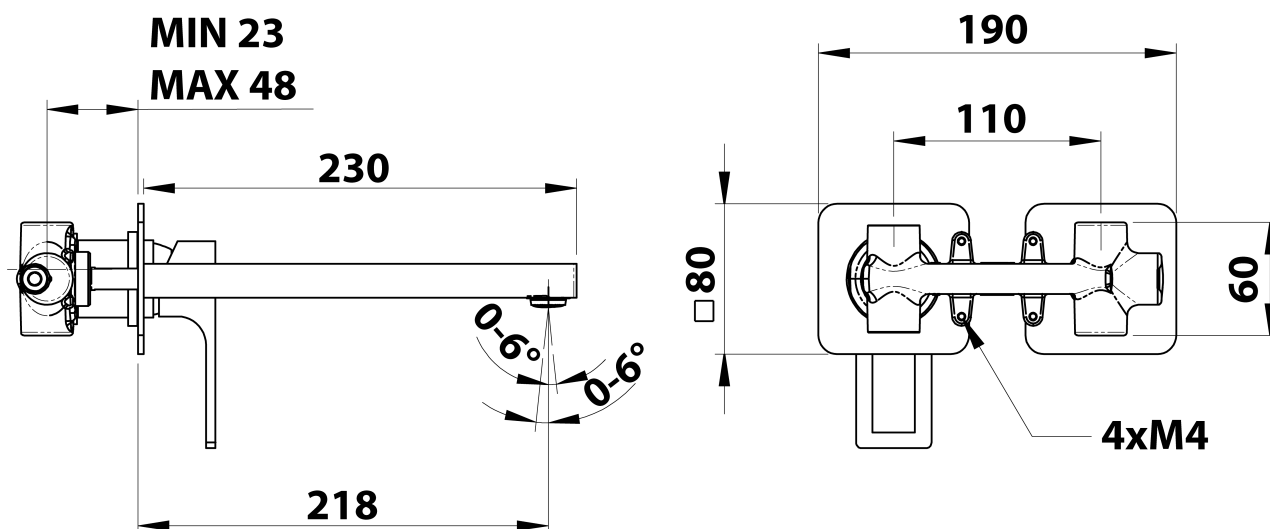

FORATA podomietková umývadlová batéria, čierna matná

Objednací kód: FT118/15

Základné informácie

Značka: Sapho
Séria: FORATA

Rozmery

Šírka: 190 mm
Výška: 80 mm
Hĺbka: 218 mm

Vlastnosti

Farba: Čierna mat
Materiál: Mosadz
Tvar: Hranaté
Inštalácia: Podomietková
Druh ovládania: Páka
Priemer kartuše: 35 mm
Hmotnosť / ks: 3.063 kg
Balenie: 1 ks
Záruka: 6 rokov

Náhradné diely

KEROX ECO náhradná kartuša nízka (Objednací kód: 2121B2)

KEROX náhradná kartuša nízka (Objednací kód: 2121B)

Technický list

COLD WATER
G1/2"

HOT WATER
G1/2"