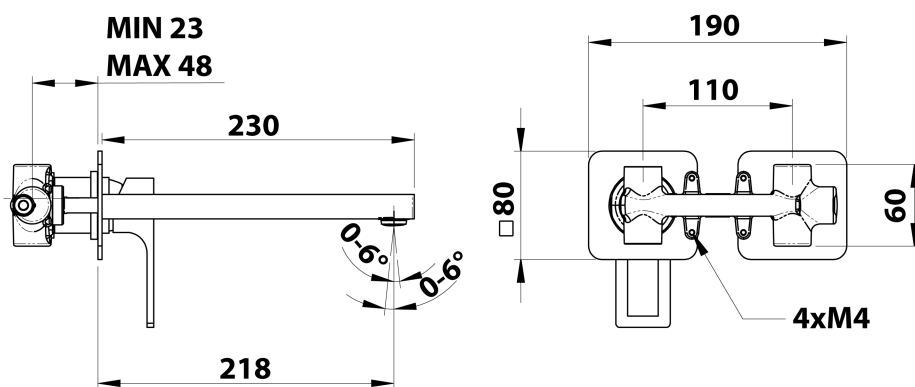

FORATA podomietková umývadlová batéria, čierna matná

Objednací kód: FT118/15

Rozmery

Šírka: 190 mm

Výška: 80 mm

Hĺbka: 218 mm

Vlastnosti

Farba: Čierna mat

Materiál: Mosadz

Záruka: 6 rokov

Technický list

COLD WATER
G1/2"

HOT WATER
G1/2"