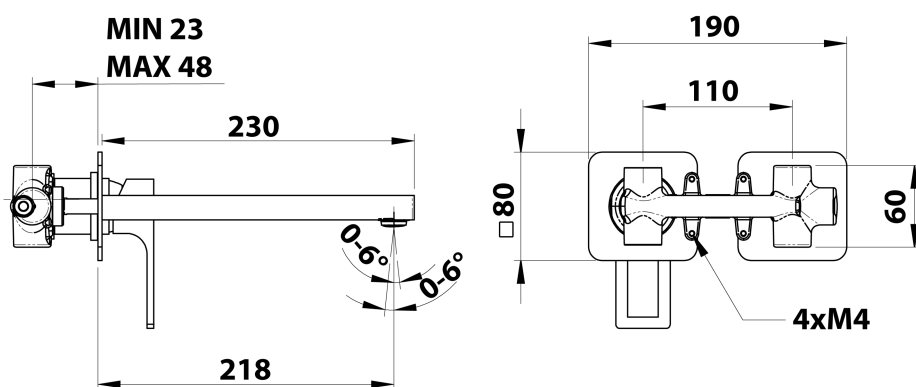

FORATA podomietková umývadlová batéria, čierna matná

SAPHO

Objednací kód: FT118/15

Rozmery

Šírka: 190 mm

Výška: 80 mm

Hĺbka: 218 mm

Vlastnosti

Farba: Čierna mat

Materiál: Mosadz

Záruka: 6 rokov

Technický list

**COLD WATER
G1/2"**

**HOT WATER
G1/2"**