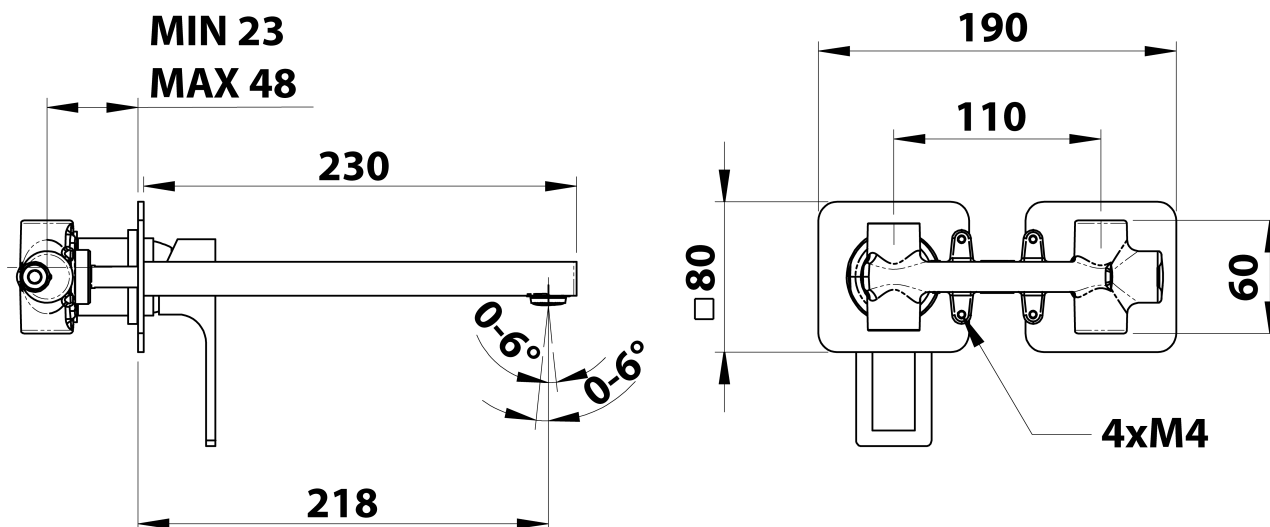

Technický list