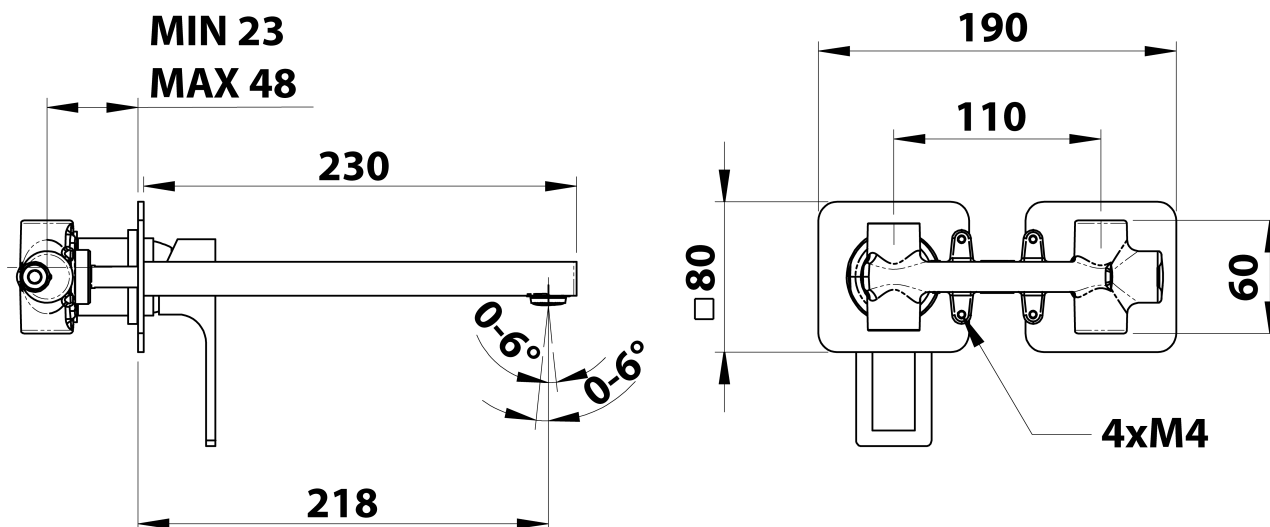

Objednací kód: FT118/14

Základné informácie

Značka: Sapho
Séria: FORATA

Rozmery

Šírka: 190 mm
Výška: 80 mm
Hĺbka: 218 mm

Vlastnosti

Farba: Biela mat
Materiál: Mosadz
Tvar: Hranaté
Inštalácia: Podomietková
Druh ovládania: Páka
Priemer kartuše: 35 mm
Hmotnosť / ks: 3.063 kg
Balenie: 1 ks
Záruka: 6 rokov

Náhradné diely

KEROX ECO náhradná kartuša nízka (Objednací kód: 2121B2)

KEROX náhradná kartuša nízka (Objednací kód: 2121B)

Technický list

COLD WATER
G1/2"

HOT WATER
G1/2"