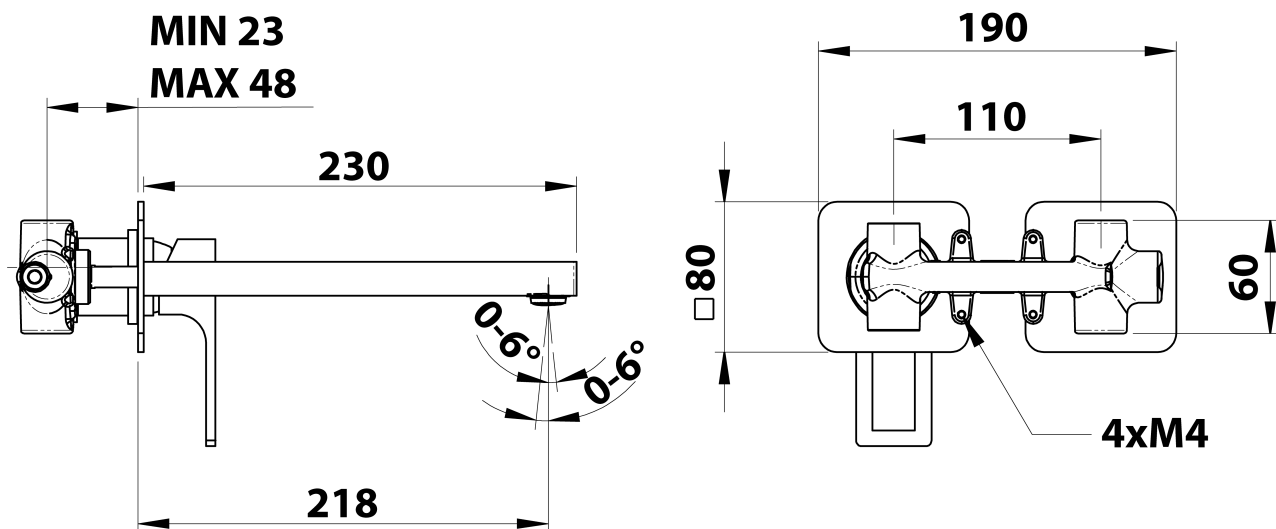

Technický list