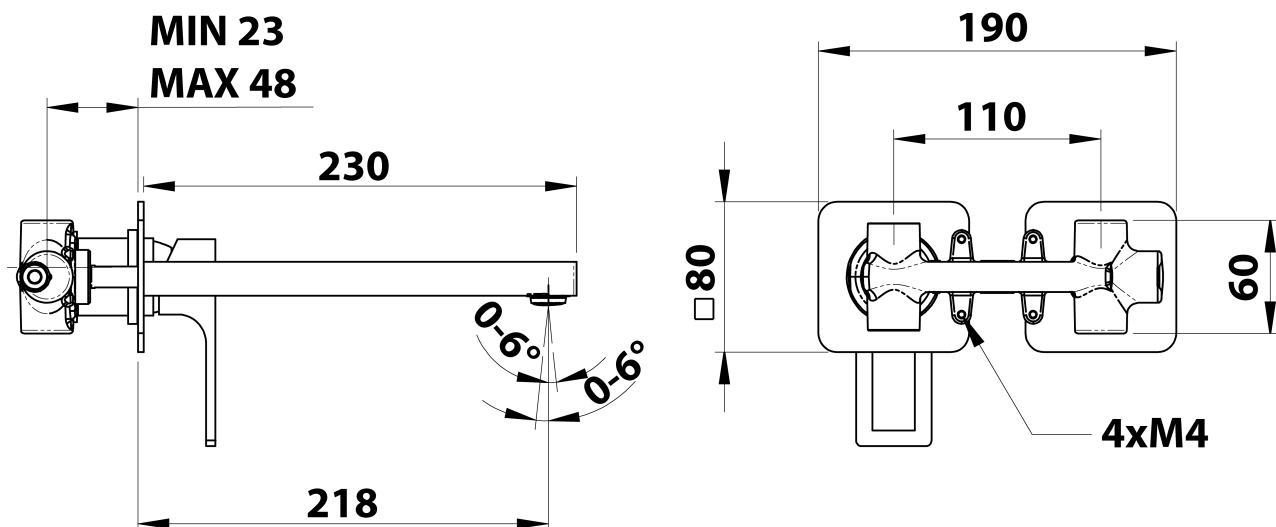

Objednací kód: FT118/14

Základné informácie

Značka: Sapho
Séria: FORATA

Rozmery

Šírka: 190 mm
Výška: 80 mm
Hĺbka: 218 mm

Vlastnosti

Farba: Biela mat
Materiál: Mosadz
Tvar: Hranaté
Inštalácia: Podomietková
Druh ovládania: Páka
Priemer kartuše: 35 mm
Hmotnosť / ks: 3.063 kg
Balenie: 1 ks
Záruka: 6 rokov

Náhradné diely

KEROX ECO náhradná kartuša nízka (Objednací kód: 2121B2)

KEROX náhradná kartuša nízka (Objednací kód: 2121B)

Technický list

COLD WATER
G1/2"

HOT WATER
G1/2"