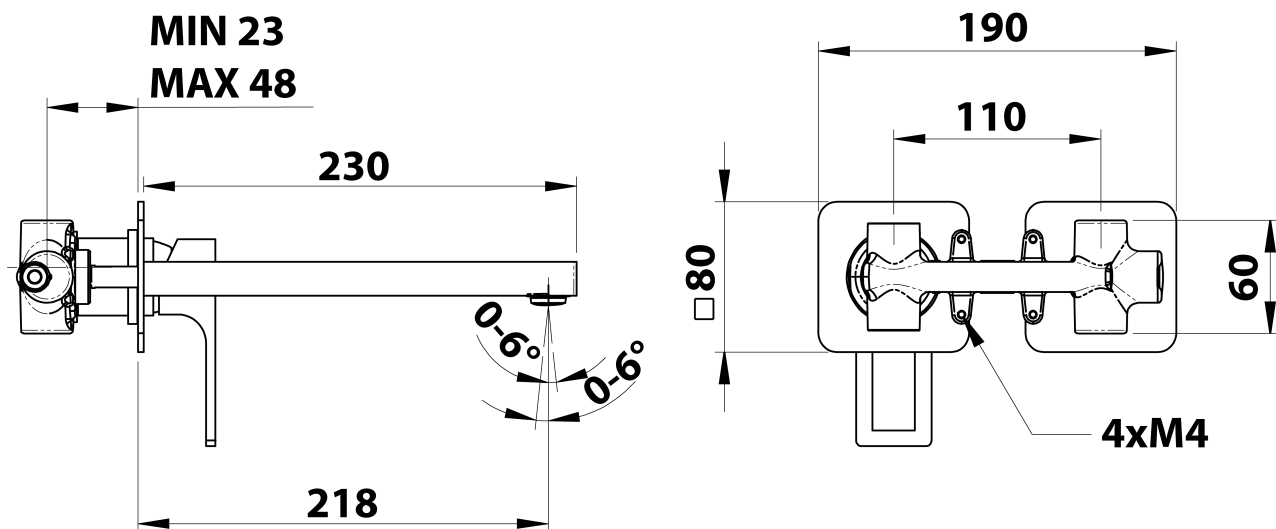

Objednací kód: FT118/14

Základné informácie

Značka: Sapho
Séria: FORATA

Rozmery

Šírka: 190 mm
Výška: 80 mm
Hĺbka: 218 mm

Vlastnosti

Farba: Biela mat
Materiál: Mosadz
Tvar: Hranaté
Inštalácia: Podomietková
Druh ovládania: Páka
Priemer kartuše: 35 mm
Hmotnosť / ks: 3.063 kg
Balenie: 1 ks
Záruka: 6 rokov

Náhradné diely

KEROX ECO náhradná kartuša nízka (Objednací kód: 2121B2)

KEROX náhradná kartuša nízka (Objednací kód: 2121B)

Technický list

COLD WATER
G1/2"

HOT WATER
G1/2"