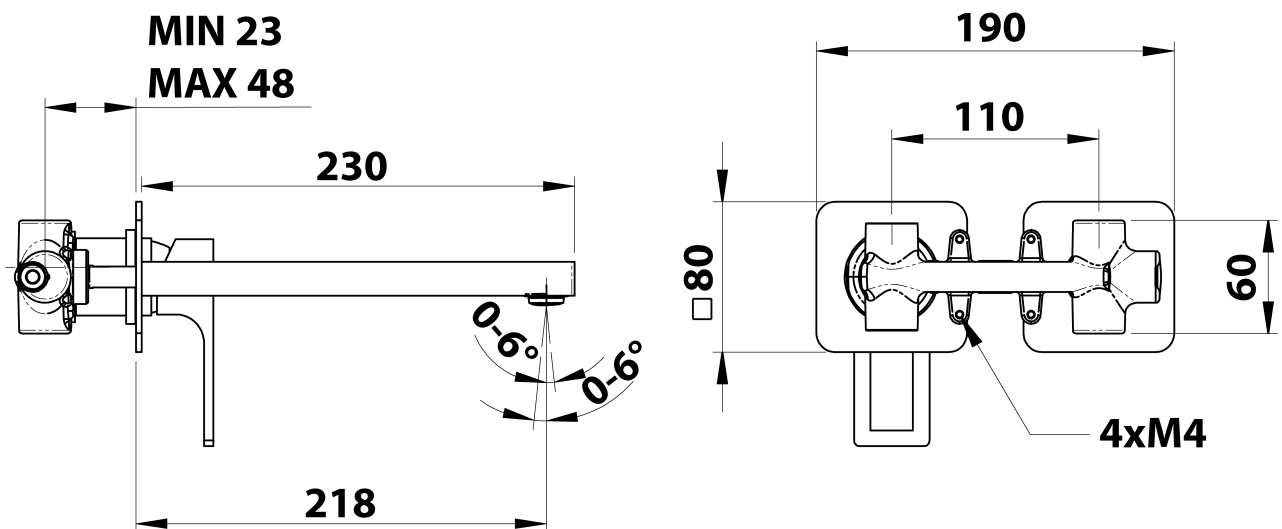

Technický list