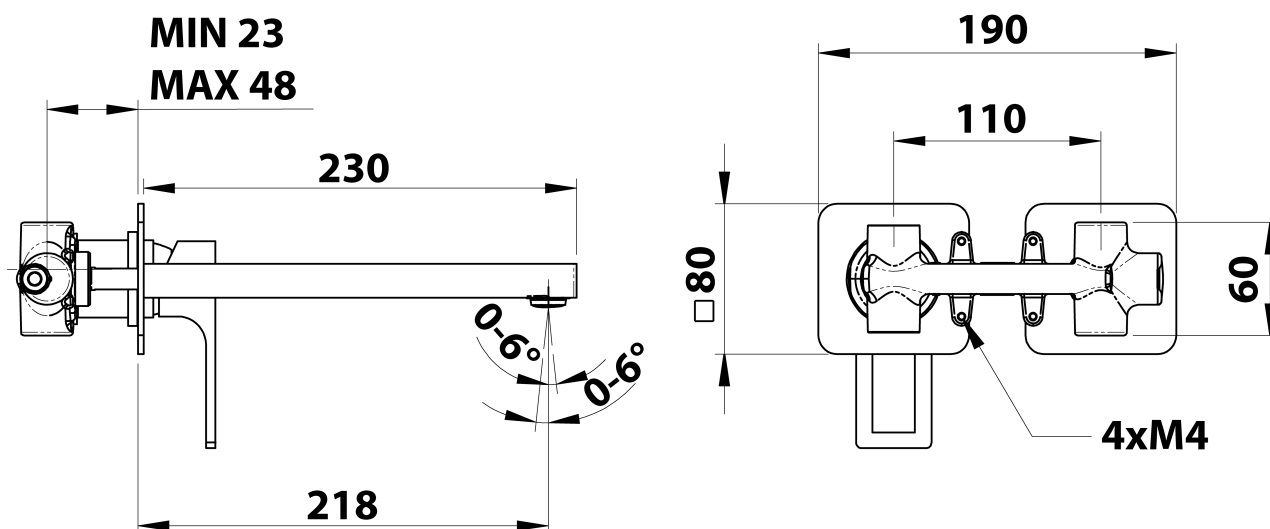

Objednací kód: FT118

Základné informácie

Značka: Sapho
Séria: FORATA

Rozmery

Šírka: 190 mm
Výška: 80 mm
Hĺbka: 218 mm

Vlastnosti

Farba: Chróm
Materiál: Mosadz
Tvar: Hranaté
Inštalácia: Podomietková
Druh ovládania: Páka
Priemer kartuše: 35 mm
Hmotnosť / ks: 3.063 kg
Balenie: 1 ks
Záruka: 6 rokov

Náhradné diely

KEROX ECO náhradná kartuša nízka (Objednací kód: 2121B2)

KEROX náhradná kartuša nízka (Objednací kód: 2121B)

Technický list

COLD WATER
G1/2"

HOT WATER
G1/2"