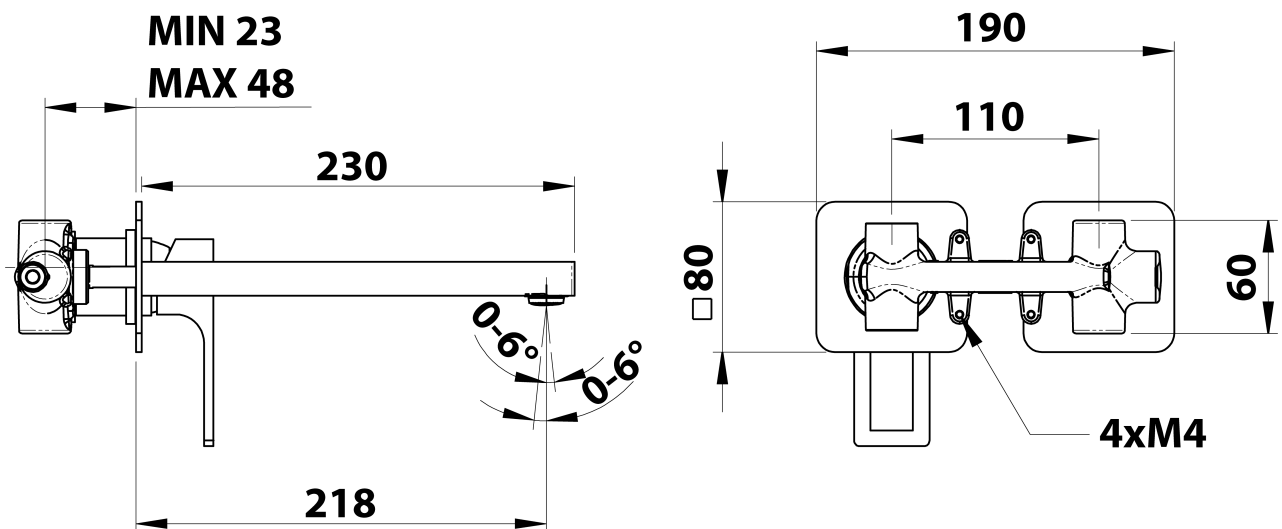

Objednací kód: FT118

Základné informácie

Značka: Sapho
Séria: FORATA

Rozmery

Šírka: 190 mm
Výška: 80 mm
Hĺbka: 218 mm

Vlastnosti

Farba: Chróm
Materiál: Mosadz
Tvar: Hranaté
Inštalácia: Podomietková
Druh ovládania: Páka
Priemer kartuše: 35 mm
Hmotnosť / ks: 3.063 kg
Balenie: 1 ks
Záruka: 6 rokov

Náhradné diely

KEROX ECO náhradná kartuša nízka (Objednací kód: 2121B2)

KEROX náhradná kartuša nízka (Objednací kód: 2121B)

Technický list

COLD WATER
G1/2"

HOT WATER
G1/2"