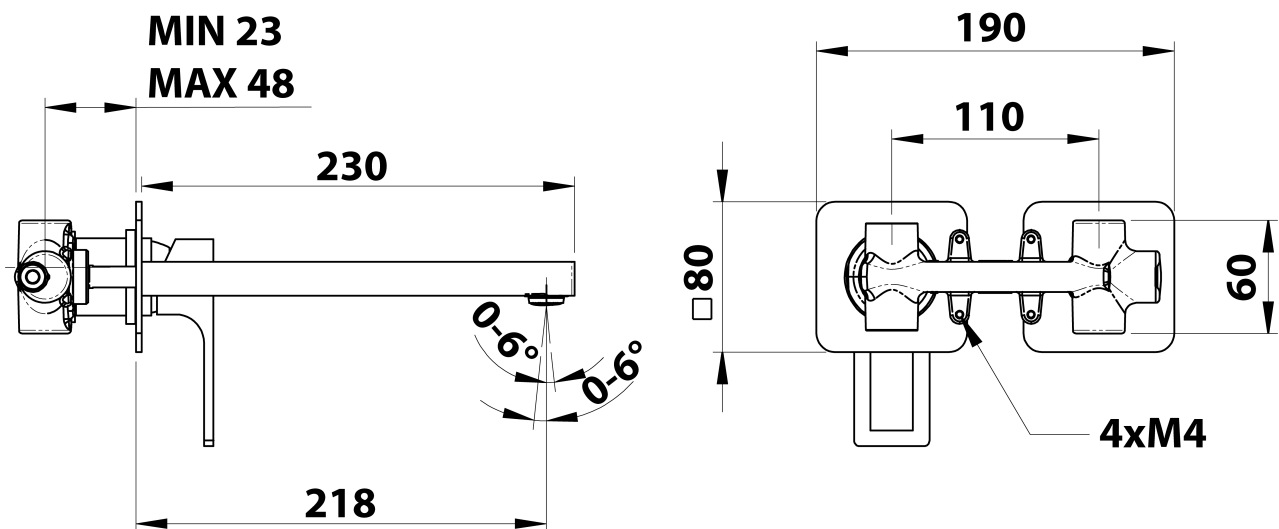

Objednací kód: FT118

Základné informácie

Značka: Sapho
Séria: FORATA

Rozmery

Šírka: 190 mm
Výška: 80 mm
Hĺbka: 218 mm

Vlastnosti

Farba: Chróm
Materiál: Mosadz
Tvar: Hranaté
Inštalácia: Podomietková
Druh ovládania: Páka
Priemer kartuše: 35 mm
Hmotnosť / ks: 3.063 kg
Balenie: 1 ks
Záruka: 6 rokov

Náhradné diely

KEROX ECO náhradná kartuša nízka (Objednací kód: 2121B2)

KEROX náhradná kartuša nízka (Objednací kód: 2121B)

Technický list

COLD WATER
G1/2"

HOT WATER
G1/2"