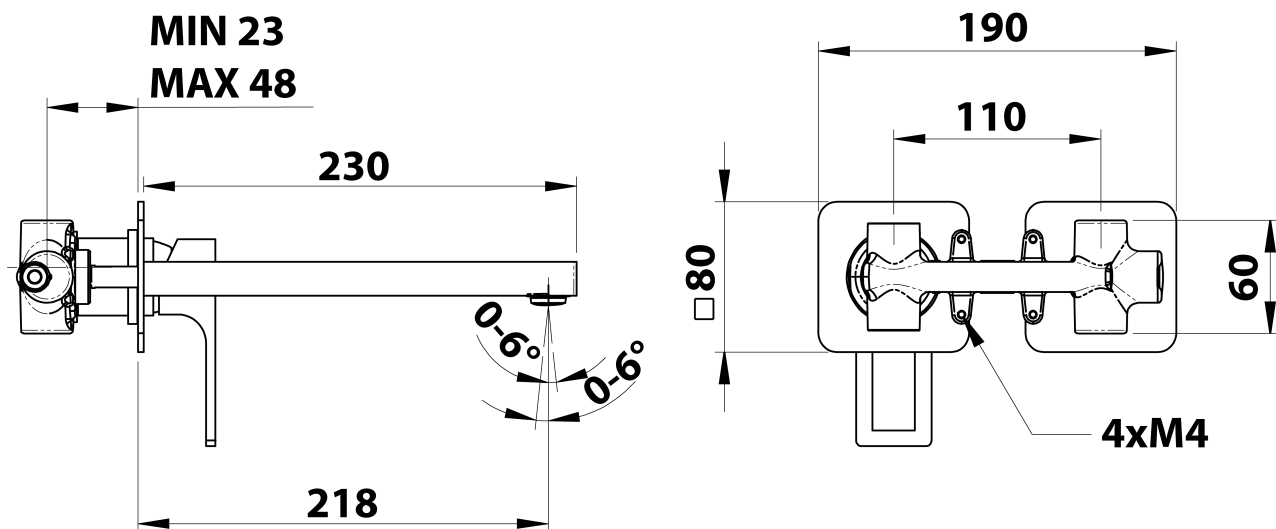

Objednací kód: FT118

Základné informácie

Značka: Sapho
Séria: FORATA

Rozmery

Šírka: 190 mm
Výška: 80 mm
Hĺbka: 218 mm

Vlastnosti

Farba: Chróm
Materiál: Mosadz
Tvar: Hranaté
Inštalácia: Podomietková
Druh ovládania: Páka
Priemer kartuše: 35 mm
Hmotnosť / ks: 3.063 kg
Balenie: 1 ks
Záruka: 6 rokov

Náhradné diely

KEROX ECO náhradná kartuša nízka (Objednací kód: 2121B2)

KEROX náhradná kartuša nízka (Objednací kód: 2121B)

Technický list

COLD WATER
G1/2"

HOT WATER
G1/2"