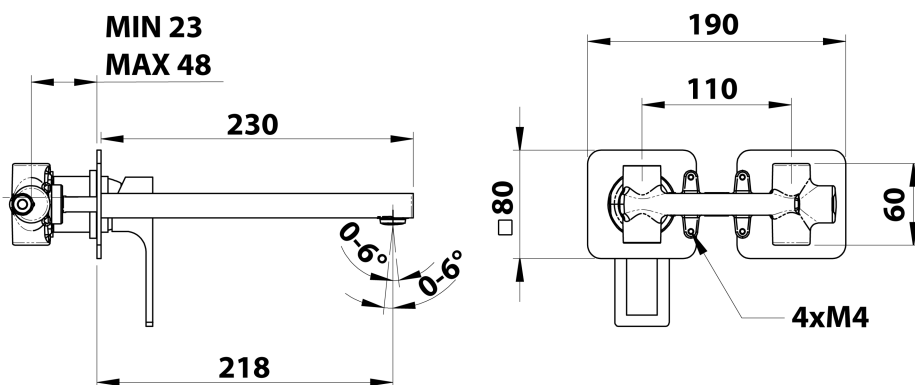

FORATA podomietková umývadlová batéria, chróm

SAPHO

Objednací kód: FT118

Rozmery

Šírka: 190 mm

Výška: 80 mm

Hĺbka: 218 mm

Vlastnosti

Farba: Chróm

Materiál: Mosadz

Záruka: 6 rokov

Technický list

**COLD WATER
G1/2"**

**HOT WATER
G1/2"**