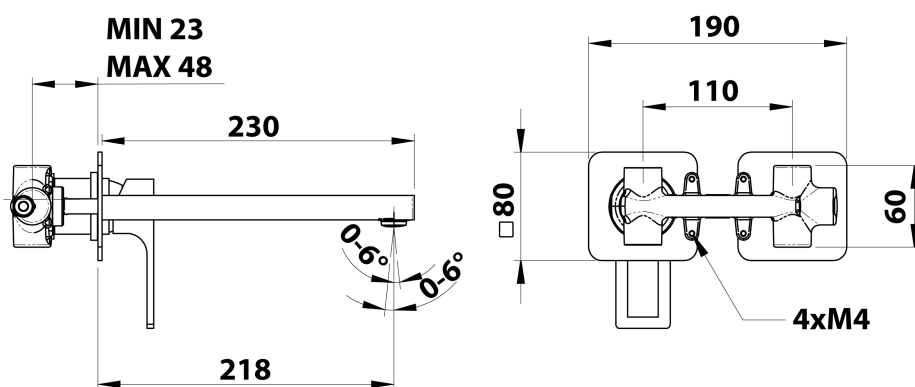

## Rozmery

Šírka: 190 mm

Výška: 80 mm

Hĺbka: 218 mm

## Technický list

**COLD WATER  
G1/2"**

**HOT WATER  
G1/2"**